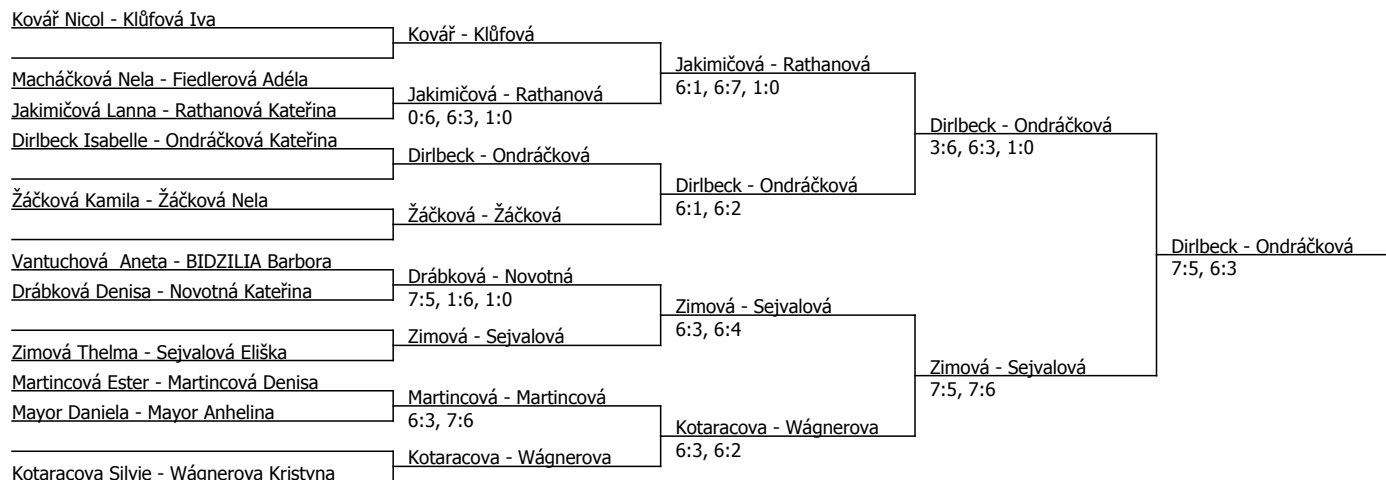

Poznámka zpracovatele: Při přihlašování hráček do deblů, byla zapsána hráčka Žáčková N., která se neúčastnila singlů a ani nebyla přihlášena.

Kódové číslo: 404097; počet dvojic: 11	CŽ	BH
Kovář Nicol	136	12
Dirlbeck Isabelle	148	12
Sejvalová Eliška	180	9
Martincová Ester	192	9
Kotaracova Silvie	203	9
Wágnerova Kristyna	222	9
Zimová Thelma	256	6
Klůřová Iva	270	6

Součet BH: 72; Kategorie turnaje: 4