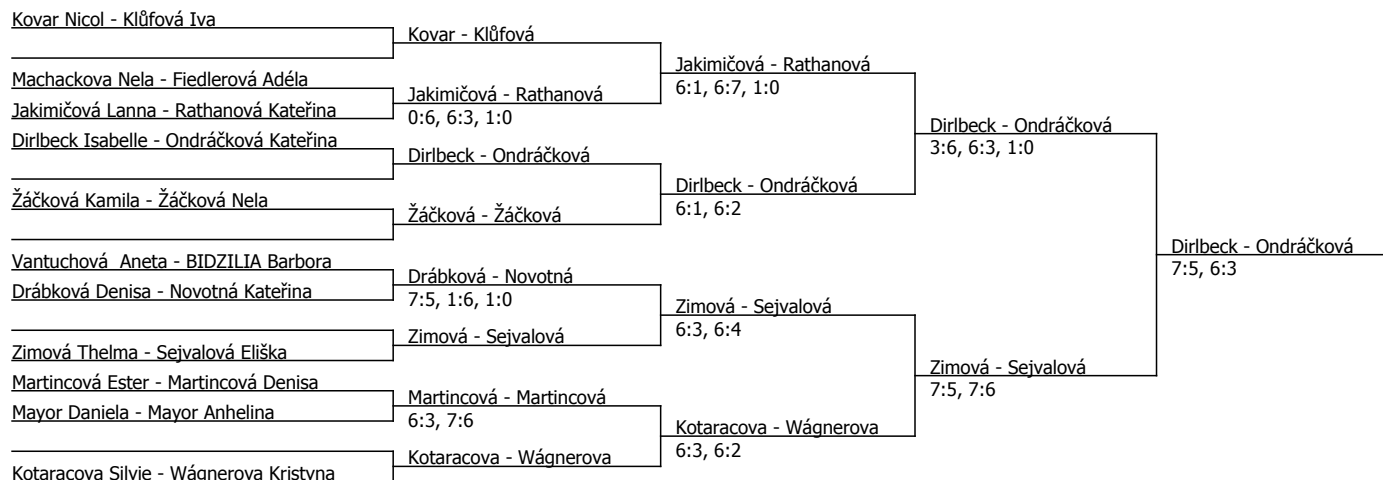

Poznámka zpracovatele: Při přihlašování hráček do deblů, byla zapsána hráčka Žáčková N., která se neúčastnila singlů a ani nebyla přihlášena.

Kódové číslo: 404097; počet dvojic: 11	CŽ	BH
Kovar Nicol	136	12
Dirlbeck Isabelle	148	12
Sejvalová Eliška	180	9
Martincová Ester	192	9
Kotaracova Silvie	203	9
Wágnerova Kristýna	222	9
Zimová Thelma	256	6
Klůřová Iva	270	6

Součet BH: 72; Kategorie turnaje: 4