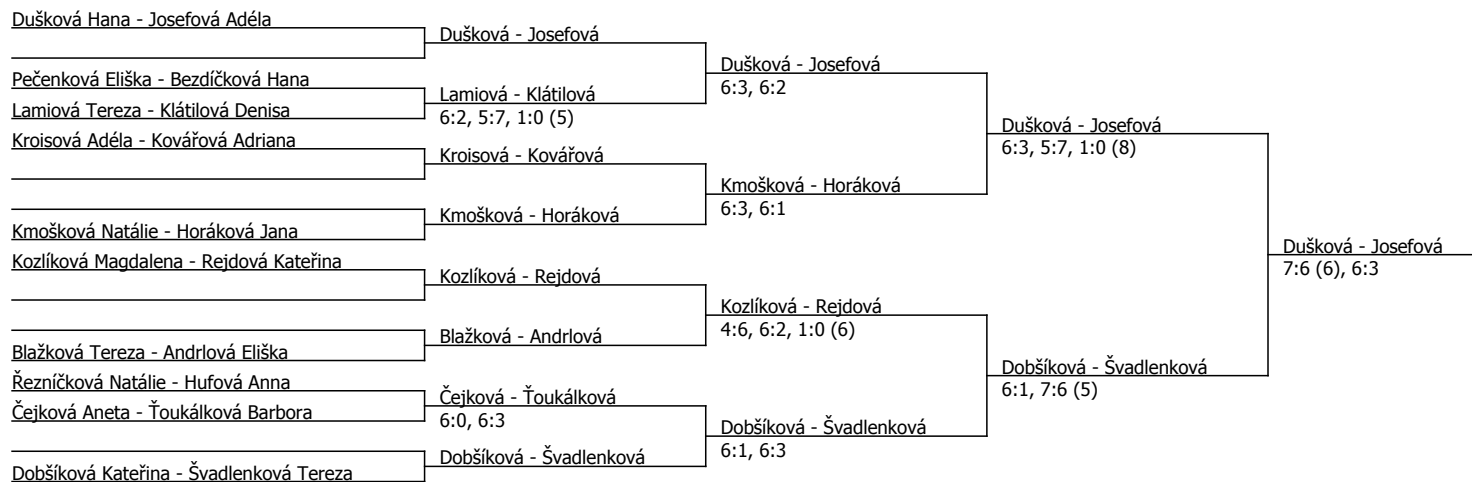

Babolat Cup, TO TJ Tesla Pardubice (C - 400) - turnaj : 404095, sezóna : 2014

Kódové číslo: 404095; počet dvojic: 10	CŽ	BH
Dobšíková Kateřina	105	12
Josefová Adéla	107	12
Kmošková Natálie	162	9
Kozlíková Magdalena	190	6
Ťoukálková Barbora	215	6
Rejdová Kateřina	234	6
Lamiová Tereza	240	6
Horáková Jana	246	6

Součet BH: 63; Kategorie turnaje: 4