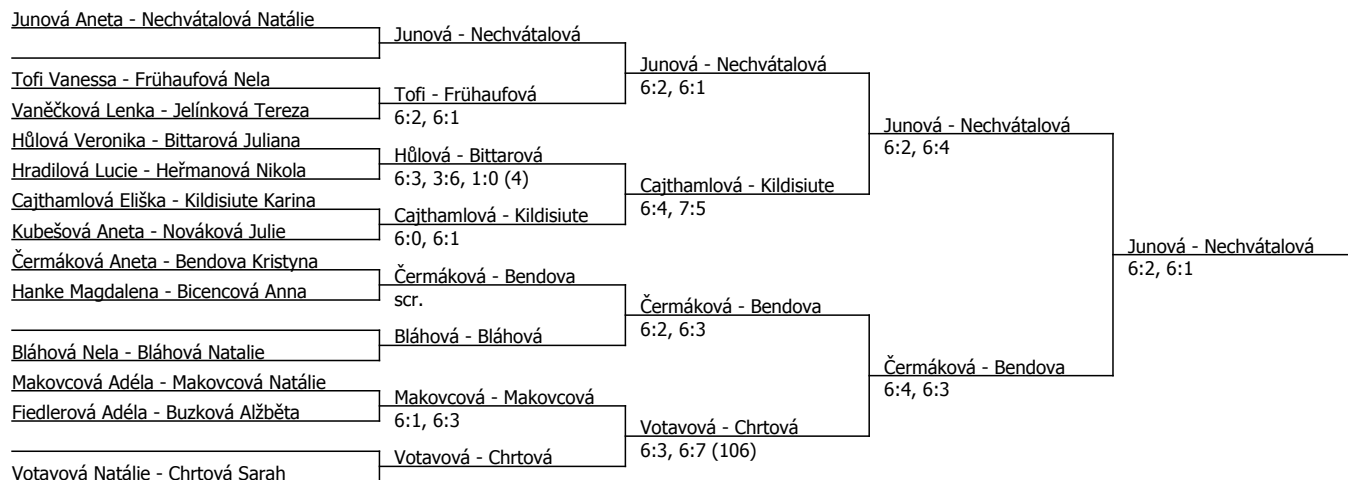

TK Horní Měcholupy (C - 800) - turnaj : 404093, sezóna : 2023

Kódové číslo: 404093; počet dvojic: 13	CŽ	BH
Junová Aneta	86	15
Hůlová Veronika	150	9
Bláhová Nela	158	9
Votavová Natálie	175	9
Chrtová Sarah	176	9
Tofi Vanessa	183	9
Nechvátalová Natálie	201	9
Bicencová Anna	255	6

Součet BH: 75; Kategorie turnaje: 4