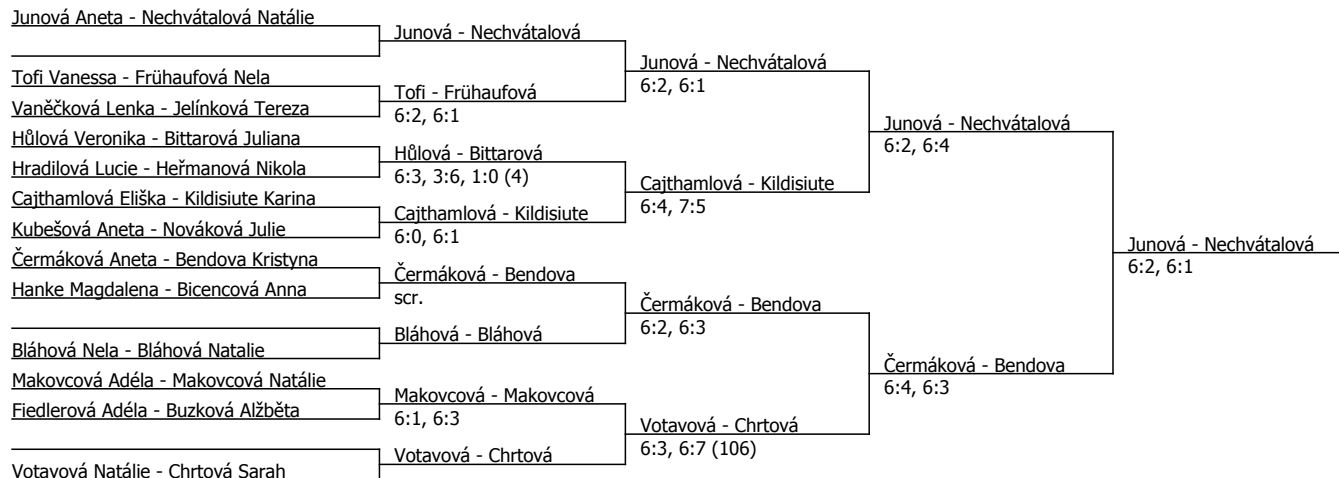

TK Horní Měcholupy (C - 800) - turnaj : 404093, sezóna : 2023

Kódové číslo: 404093; počet dvojic: 13	CŽ	BH
Junová Aneta	86	15
Hůlová Veronika	150	9
Bláhová Nela	158	9
Votavová Natálie	175	9
Chrtová Sarah	176	9
Tofi Vanessa	183	9
Nechvátalová Natálie	201	9
Bicencová Anna	255	6

Součet BH: 75; Kategorie turnaje: 4