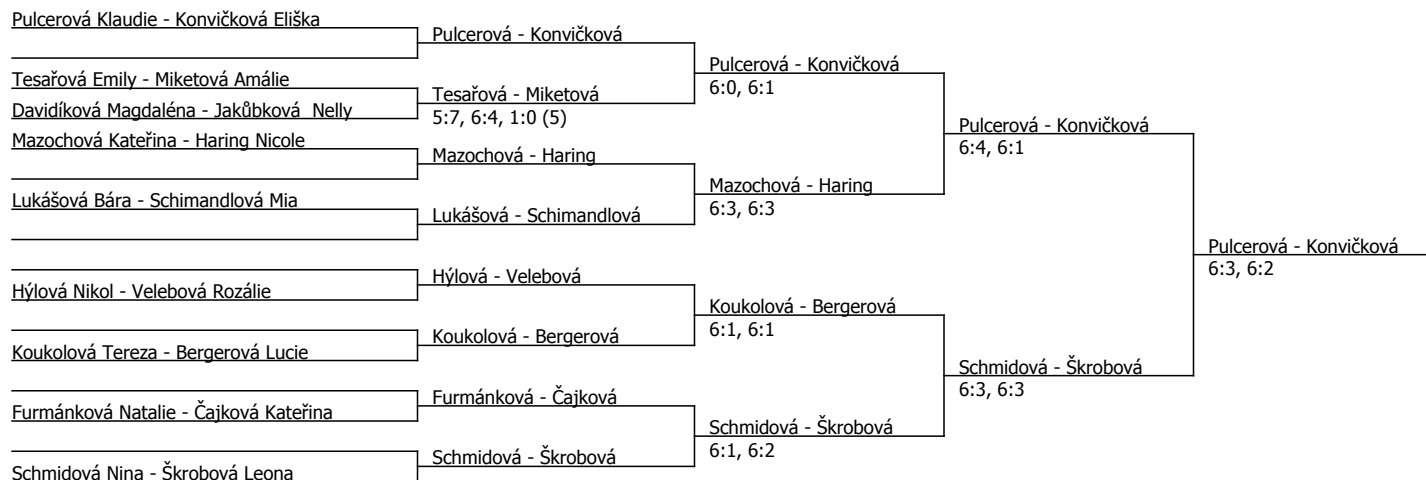

Vítkovice Ridera Open 2025, SK Vítkovice 1926-Ridera, z.s. (C - 800) - turnaj : 404084, sezóna : 2025

Rozhodčí turnaje: Klímek Pavel, Roháček Roman

Kódové číslo: 404084; počet dvojic: 9	CŽ	BH
Konvičková Eliška	178	9
Pulcerová Klaudie	209	9
Škrobová Leona	309	6
Velebová Rozálie	359	4
Mazochová Kateřina	366	4
Koukolová Tereza	412	4
Haring Nicole	420	4
Furmánková Natalie	436	4

Součet BH: 44; Kategorie turnaje: 3