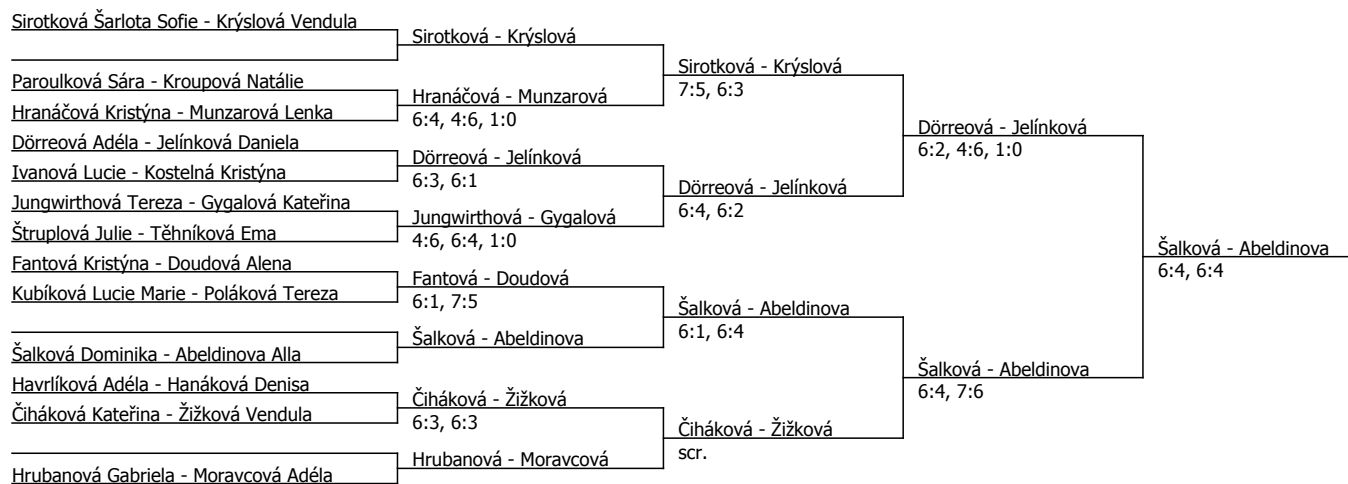

Kódové číslo: 402081; počet účastníků: 32	CZ	BH
Dörreová Adéla	17	30
Vajsejtllová Tereza	18	30
Sirotková Šarlota Sofie	20	30
Krýslová Vendula	25	30
Moravcová Adéla	30	25
Šalková Dominika	39	25
Hrubanová Gabriela	41	25
Paroulková Sára	42	25

Poznámka zpracovatele: Program úterý: 10,00 Šalková-Štruplová

Součet BH: 220; Kategorie turnaje: 12

A3, TCEN Hrádek nad Nisou (A - 700) - turnaj : 404081, sezóna : 2019

Kódové číslo: 404081; počet dvojic: 13	CŽ	BH
Dörreová Adéla	17	30
Sirotková Šarlota Sofie	20	30
Krýslová Vendula	25	30
Moravcová Adéla	30	25
Šalková Dominika	39	25
Hrubanová Gabriela	41	25
Paroulková Sára	42	25
Abeldinova Alla	45	20