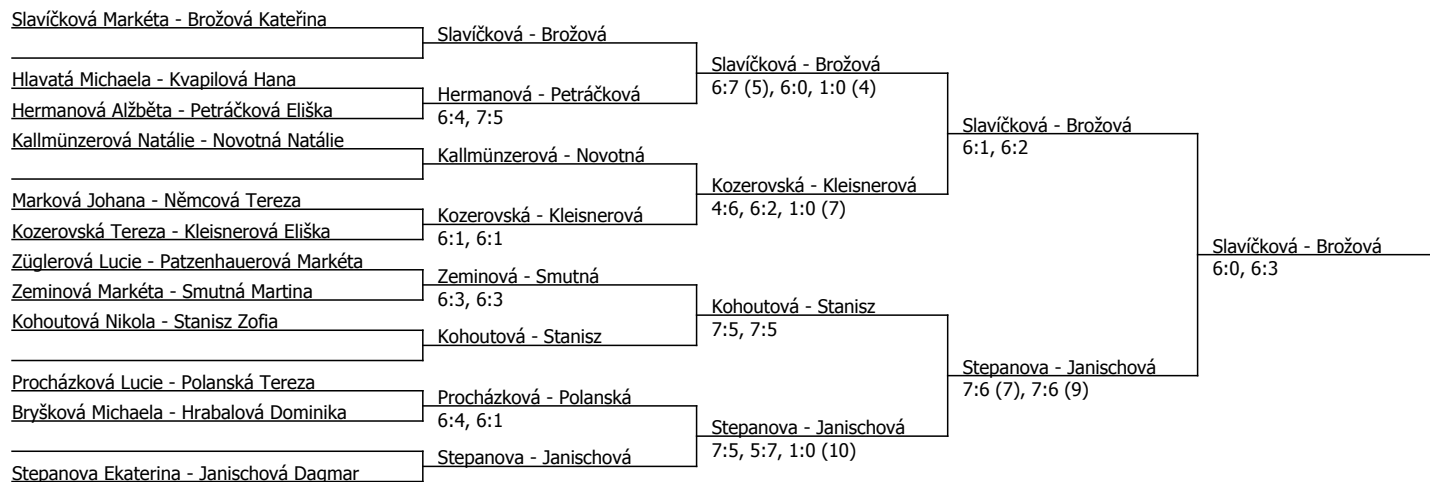

Tenis Centrum Cafex (A - 700) - turnaj : 404079, sezóna : 2013

Kódové číslo: 404079; počet dvojic: 12	CŽ	BH
Janischová Dagmar	20	25
Slavičková Markéta	22	25
Novotná Natálie	23	25
Stanisz Zofia	25	25
Kohoutová Nikola	26	25
Brožová Kateřina	30	20
Kvapilová Hana	33	20
Stepanova Ekaterina	38	20

Součet BH: 185; Kategorie turnaje: 12