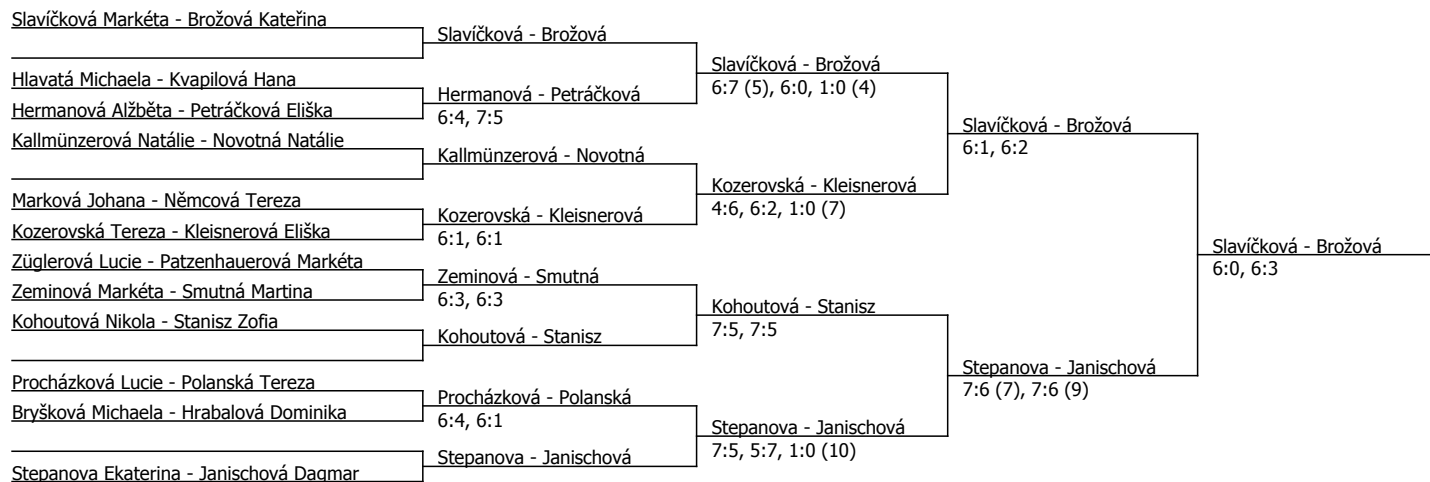

Tenis Centrum Cafex (A - 700) - turnaj : 404079, sezóna : 2013

Kódové číslo: 404079; počet dvojic: 12	CŽ	BH
Janischová Dagmar	20	25
Slavičková Markéta	22	25
Novotná Natálie	23	25
Stanisz Zofia	25	25
Kohoutová Nikola	26	25
Brožová Kateřina	30	20
Kvapilová Hana	33	20
Stepanova Ekaterina	38	20

Součet BH: 185; Kategorie turnaje: 12

Smutná Martina	Smutná	
Česalová Nelly	Česalová	Smutná
Plevová Zuzana	7:5, 7:5	6:3, 6:2
Škůrková Kristýna	Škůrková	
		Houdková
Houdková Martina	Houdková	6:2, 6:4
Novotná Nikola	Novotná	
		Novotná
Černá Tereza	Černá	7:5, 6:2
Pánová Karolina	Züglerová	
Züglerová Lucie	6:4, 6:1	Züglerová
Bad'urová Veronika	Bad'urová	4:6, 6:3, 6:4