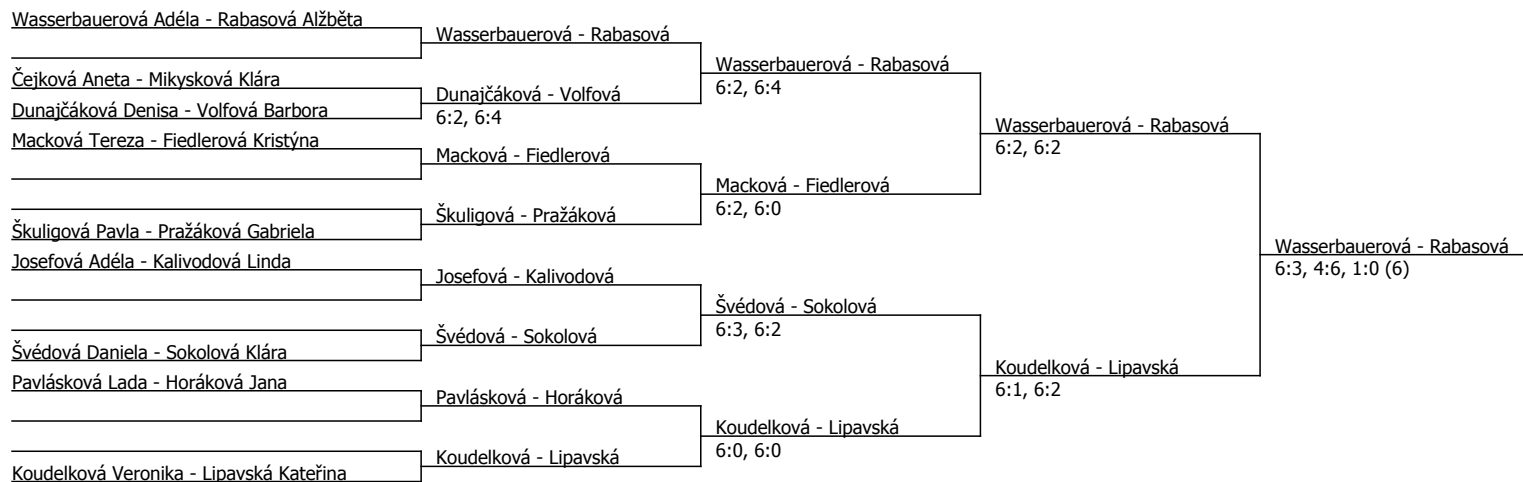

Kódové číslo: 402064; počet účastníků: 24	CŽ	BH
Wasserbauerová Adéla	100	12
Rabasová Alžběta	102	12
Švédová Daniela	103	12
Koudelková Veronika	116	9
Lipavská Kateřina	155	9
Becková Helena	190	6
Sokolová Klára	192	6
Pospíšilová Sára	216	6

Součet BH: 72; Kategorie turnaje: 4

Babolat Cup, TENIS-CENTRUM DTJ HK (C - 400) - turnaj : 404064, sezóna : 2013

Kódové číslo: 404064; počet dvojic: 9	CŽ	BH
Wasserbauerová Adéla	100	12
Rabasová Alžběta	102	12
Švédová Daniela	103	12
Koudelková Veronika	116	9
Lipavská Kateřina	155	9
Sokolová Klára	192	6
Macková Tereza	247	6
Čejková Aneta	344	4