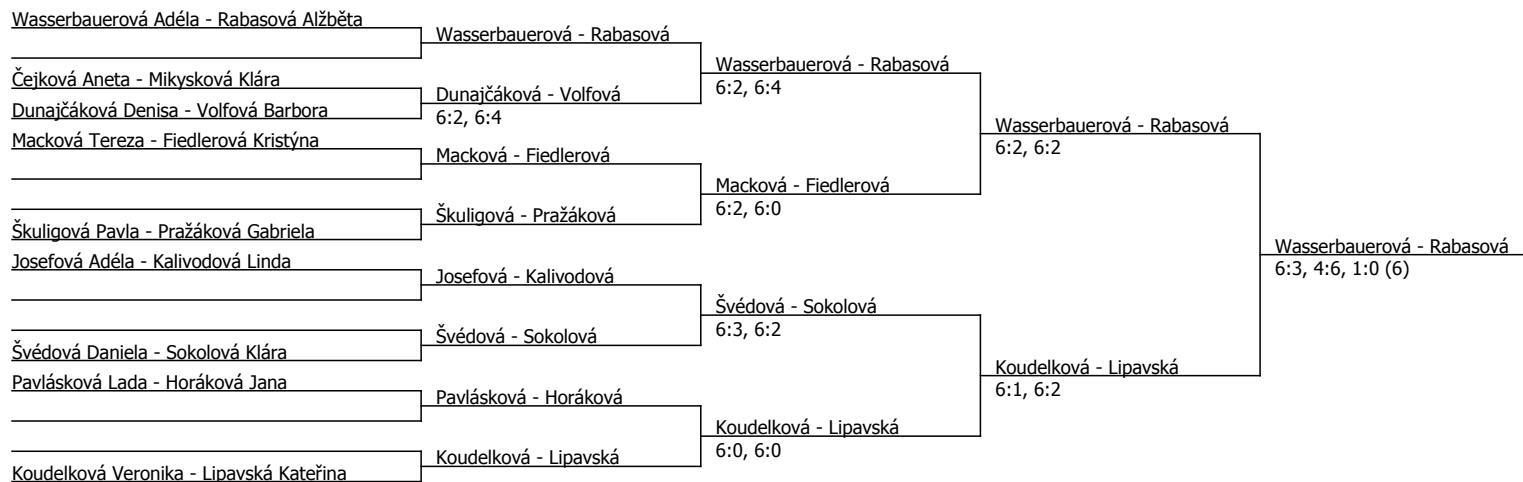

| Kódové číslo: 402064; počet účastníků: 24 | CŽ  | BH |
|---|-----|----|
| Wasserbauerová Adéla                      | 100 | 12 |
| Rabasová Alžběta                          | 102 | 12 |
| Švédová Daniela                           | 103 | 12 |
| Koudelková Veronika                       | 116 | 9  |
| Lipavská Kateřina                         | 155 | 9  |
| Becková Helena                            | 190 | 6  |
| Sokolová Klára                            | 192 | 6  |
| Pospíšilová Sára                          | 216 | 6  |

Součet BH: 72; Kategorie turnaje: 4

Babolat Cup, TENIS-CENTRUM DTJ HK (C - 400) - turnaj : 404064, sezóna : 2013

| Kódové číslo: 404064; počet dvojic: 9 | CŽ  | BH |
|---------------------------------------|-----|----|
| Wasserbauerová Adéla                  | 100 | 12 |
| Rabasová Alžběta                      | 102 | 12 |
| Švédová Daniela                       | 103 | 12 |
| Koudelková Veronika                   | 116 | 9  |
| Lipavská Kateřina                     | 155 | 9  |
| Sokolová Klára                        | 192 | 6  |
| Macková Tereza                        | 247 | 6  |
| Čejková Aneta                         | 344 | 4  |