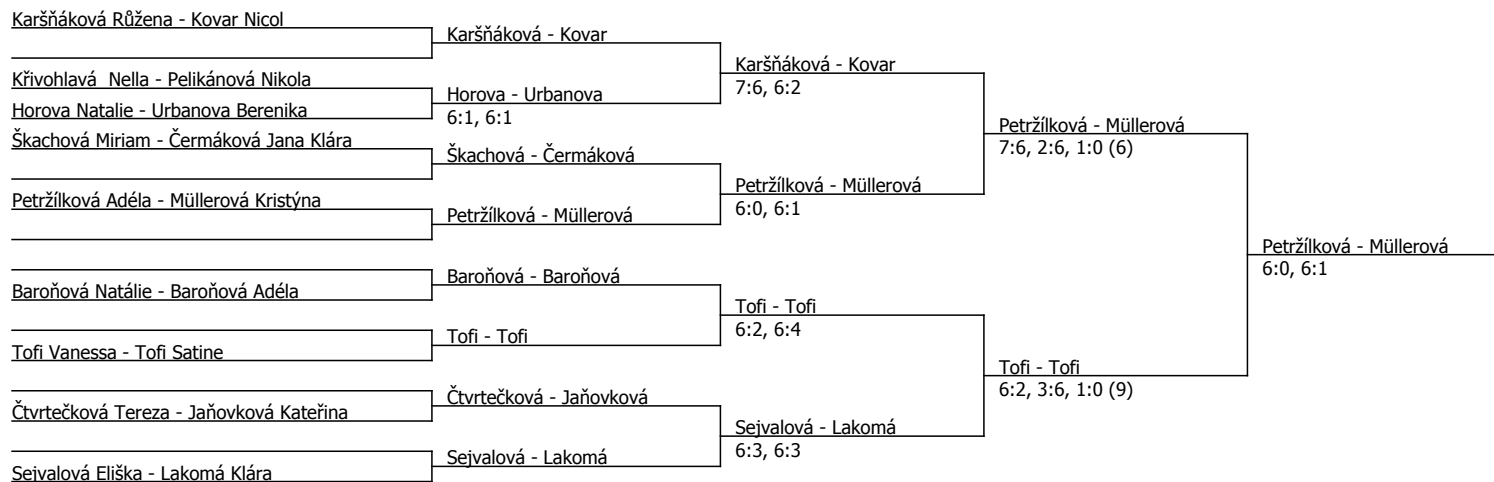

Kódové číslo: 404063; počet dvojic: 9	CŽ	BH
Tofi Vanessa	123	12
Kovar Nicol	136	12
Sejvalová Eliška	180	9
Karšňáková Růžena	188	9
Urbanova Berenika	289	6
Čermáková Jana Klára	295	6
Müllerová Kristýna	306	6
Škachová Miriam	322	6

Součet BH: 66; Kategorie turnaje: 4