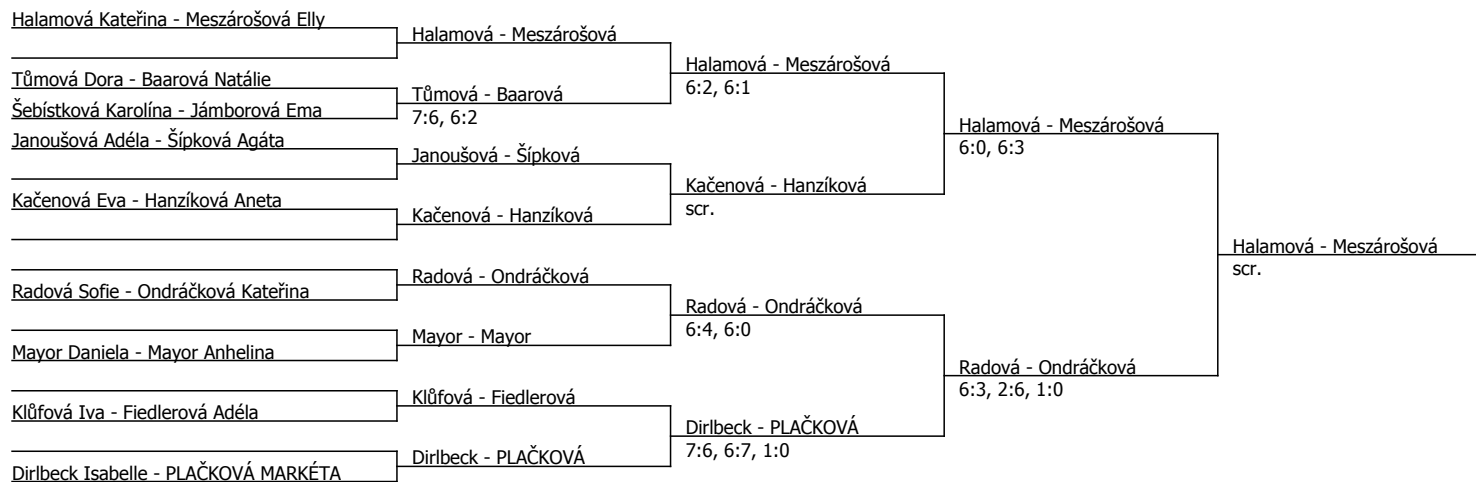

Kódové číslo: 404061; počet dvojic: 9	CŽ	BH
Halamová Kateřina	145	12
Dirlbeck Isabelle	148	12
Šípková Agáta	225	9
Meszárošová Elly	241	6
Klůřfová Iva	270	6
PLAČKOVÁ MARKÉTA	272	6
Janoušová Adéla	288	6
Mayor Daniela	341	6

Součet BH: 63; Kategorie turnaje: 4