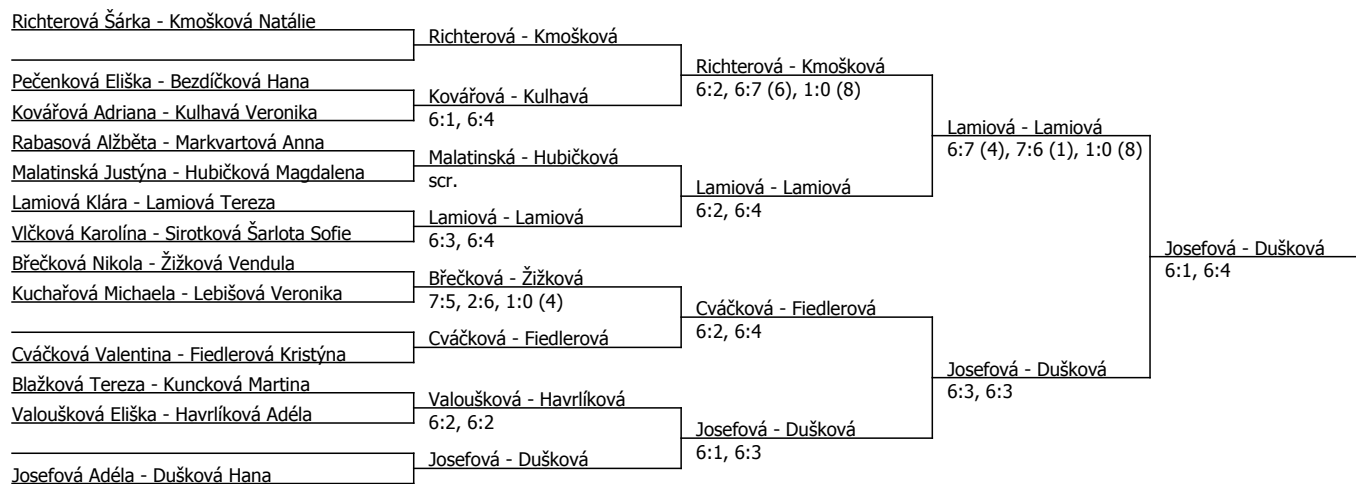

Tesla Cup, TO TJ Tesla Pardubice (B - 500) - turnaj : 404060, sezóna : 2016

Kódové číslo: 404060; počet dvojic: 13	CŽ	BH
Richterová Šárka	28	25
Kmošková Natálie	32	25
Josefová Adéla	35	25
Cváčková Valentina	51	20
Lamiová Tereza	54	20
Malatinská Justýna	58	20
Dušková Hana	70	15
Rabasová Alžběta	77	15

Součet BH: 165; Kategorie turnaje: 8