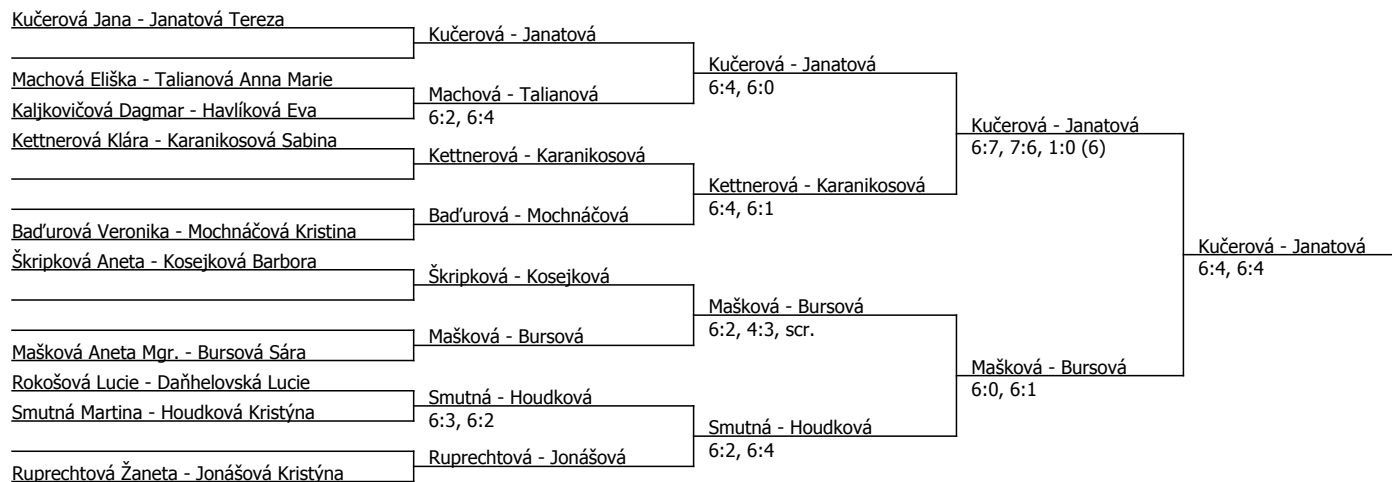

Kódové číslo: 402056; počet účastníků: 23	CŽ	BH
Mašková Aneta Mgr.	67	15
Kučerová Jana	72	15
Janatová Tereza	75	15
Jonášová Kristýna	75	15
Ruprechtová Žaneta	105	12
Bursová Sára	116	12
Kettnerová Klára	143	9
Bad'urová Veronika	174	9

Součet BH: 102; Kategorie turnaje: 5

Praha Wilson Circuit 2011, Tenis Cibulka (C - 400) - turnaj : 404056, sezóna : 2011

Kódové číslo: 404056; počet dvojic: 10	CŽ	BH
Mašková Aneta Mgr.	67	15
Kučerová Jana	72	15
Janatová Tereza	75	15
Jonášová Kristýna	75	15
Ruprechtová Žaneta	105	12
Bursová Sára	116	12
Kettnerová Klára	143	9
Bad'urová Veronika	174	9

Součet BH: 102; Kategorie turnaje: 5