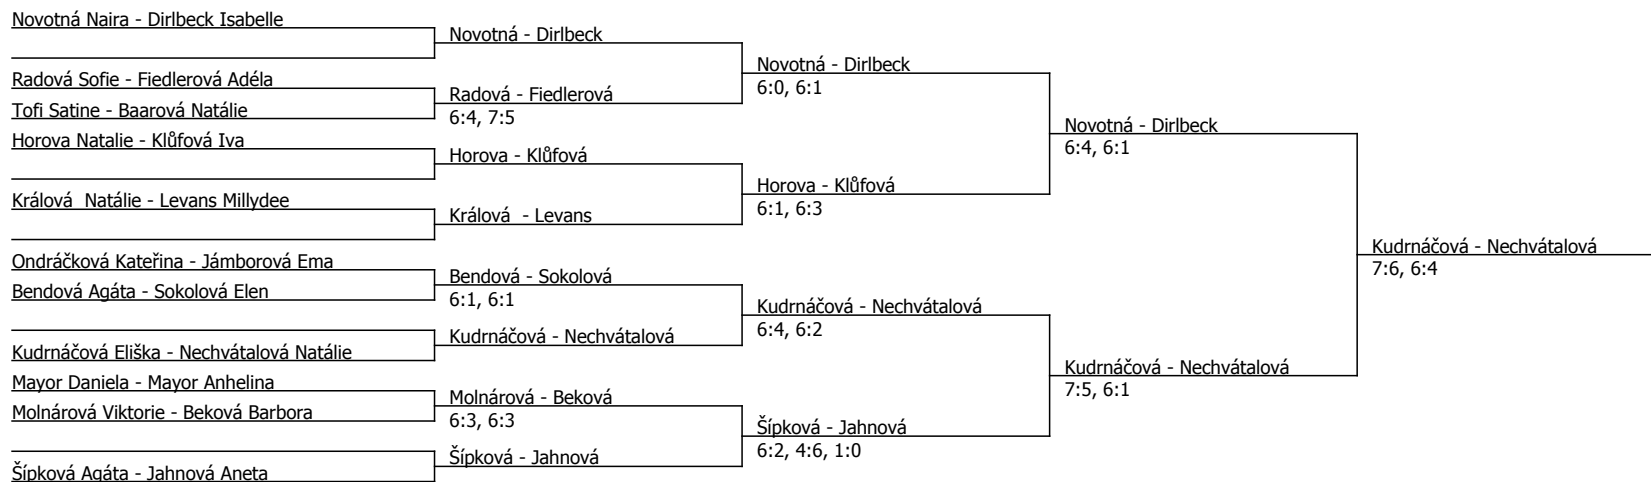

Race to Wimbledon 2024 by Bergo, LOB S.A. Bohnice, z.s. (C - 800) - turnaj : 404052, sezóna : 2024

Kódové číslo: 404052; počet dvojic: 11	CZ	BH
Dirlbeck Isabelle	148	12
Kudrnáčová Eliška	171	9
Novotná Naira	187	9
Šípková Agáta	225	9
Jahnová Aneta	229	9
Beková Barbora	235	6
Nechvátalová Natálie	264	6
Klůfová Iva	270	6

Součet BH: 66; Kategorie turnaje: 4