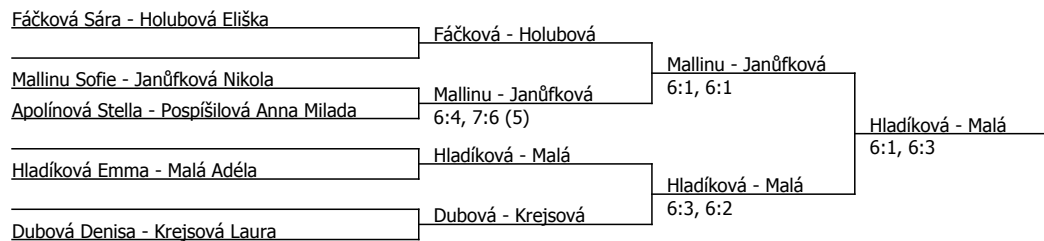

Kódové číslo: 404051; počet dvojic: 5	CŽ	BH
Fáčková Sára	208	9
Krejsová Laura	210	9
Malá Adéla	262	6
Hladíková Emma	272	6
Janůfková Nikola	278	6
Holubová Eliška	305	6
Mallinu Sofie	390	4
Dubová Denisa	457	4

Součet BH: 50; Kategorie turnaje: 4