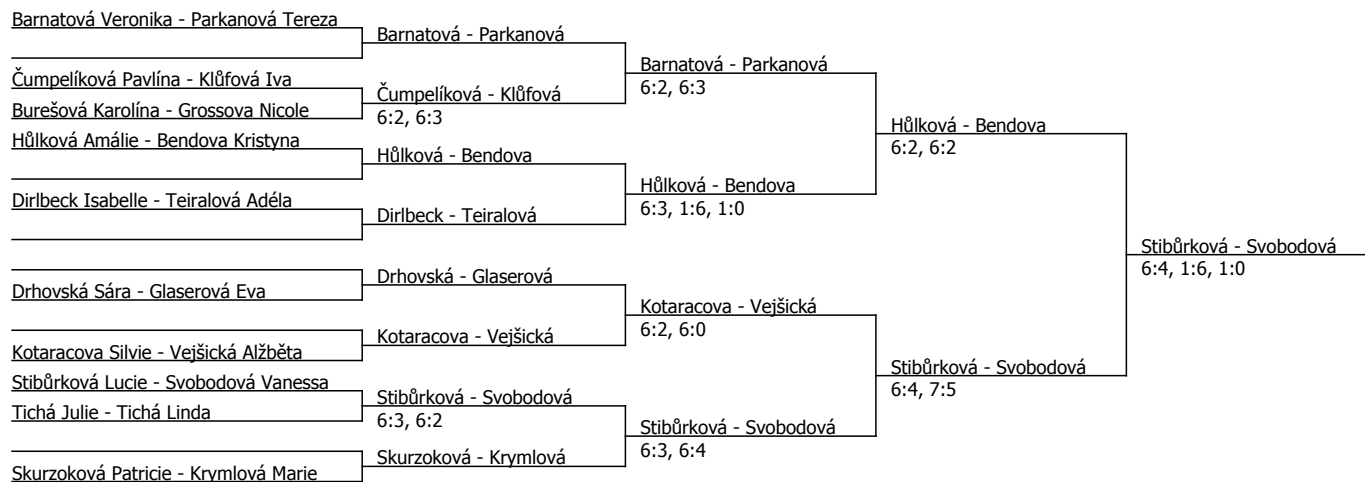

Tenis Cibulka Cup 2023, Tenis Cibulka (C - 800) - turnaj : 404046, sezóna : 2023

Poznámka zpracovatele: debl cca nedele 14:00

Kódové číslo: 404046; počet dvojic: 10	CŽ	BH
Parkanová Tereza	146	9
Barnatová Veronika	167	9
Krymlová Marie	210	9
Kotaracova Silvie	220	6
Dirlbeck Isabelle	222	6
Skurzoková Patricie	234	6
Hůlková Amálie	235	6
Svobodová Vanessa	248	6

Součet BH: 57; Kategorie turnaje: 4