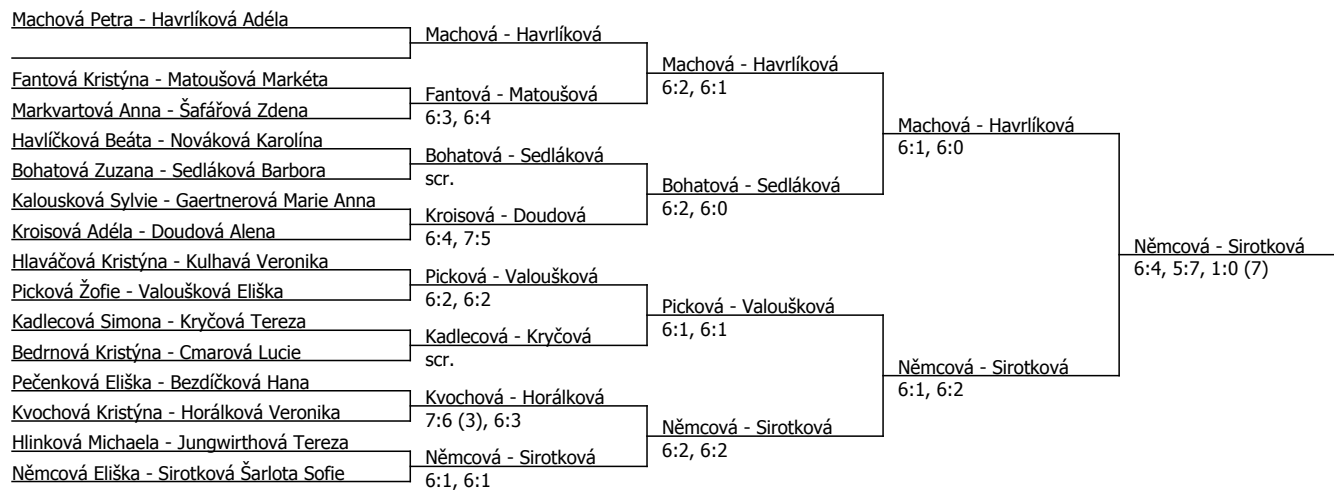

Lokomotiva Cup, Lokomotiva Praha (B - 500) - turnaj : 404038, sezóna : 2017

Kódové číslo: 404038; počet dvojic: 15	CŽ	BH
Němcová Eliška	44	20
Machová Petra	51	20
Havlíčková Adéla	54	20
Bedrnová Kristýna	60	20
Sirotková Šarlota Sofie	62	20
Valoušková Eliška	69	15
Cmarová Lucie	74	15
Havlíčková Beáta	86	15

Součet BH: 145; Kategorie turnaje: 8