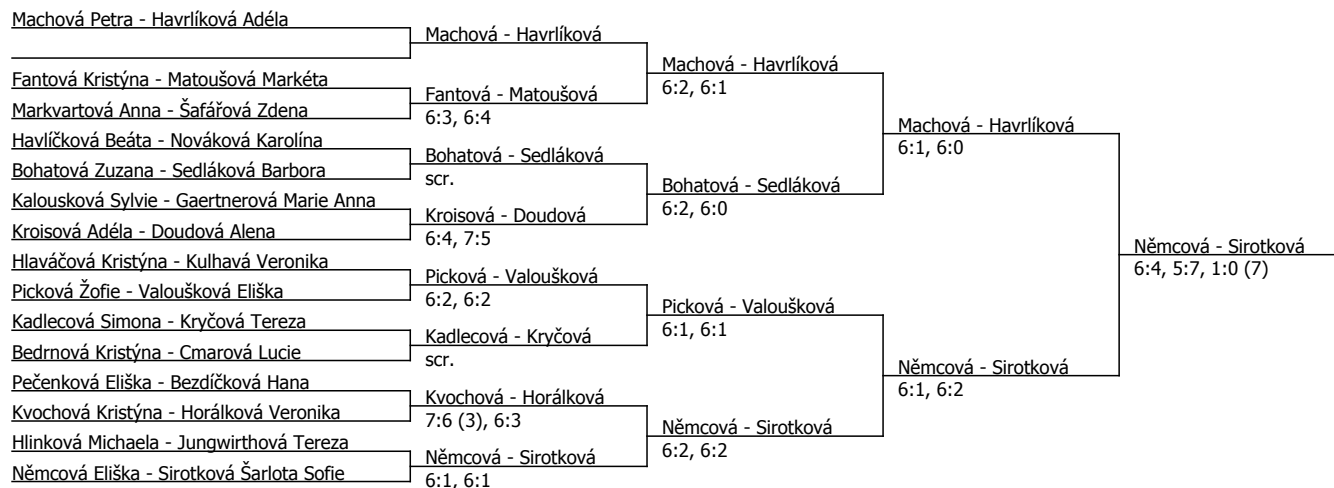

Lokomotiva Cup, Lokomotiva Praha (B - 500) - turnaj : 404038, sezóna : 2017

Kódové číslo: 404038; počet dvojic: 15	CŽ	BH
Němcová Eliška	44	20
Machová Petra	51	20
Havlířková Adéla	54	20
Bedrnová Kristýna	60	20
Sirotková Šarlota Sofie	62	20
Valoušková Eliška	69	15
Cmarová Lucie	74	15
Havlíčková Beáta	86	15

Součet BH: 145; Kategorie turnaje: 8