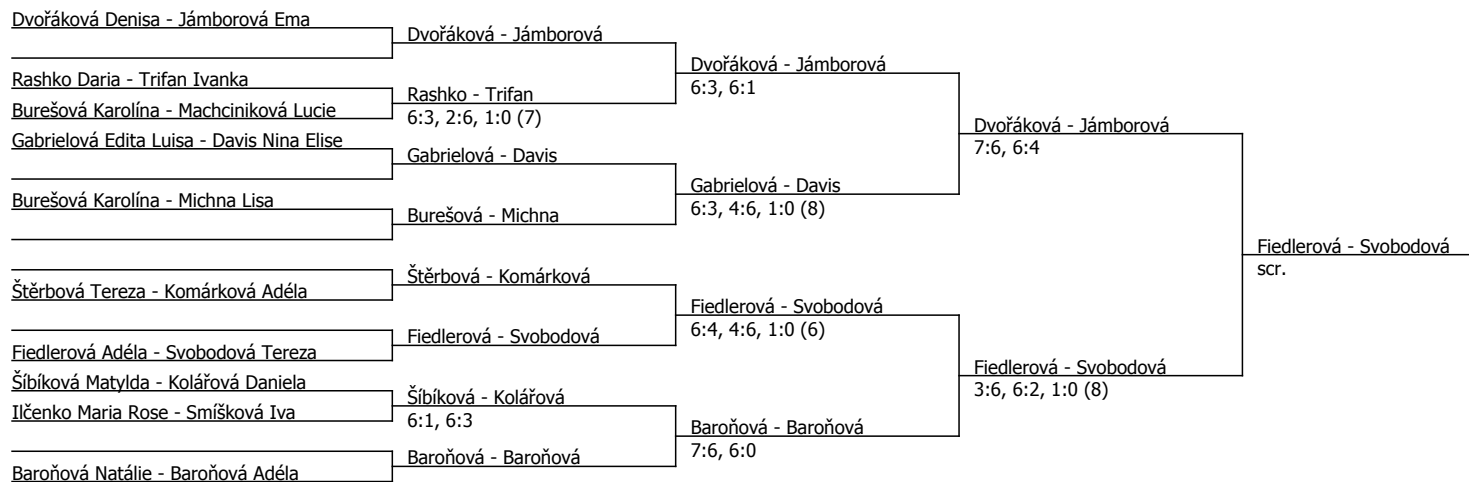

Tenis Cibulka Cup 2025, Tenis Cibulka (C - 800) - turnaj : 404035, sezóna : 2026

Poznámka zpracovatele: Finále pondělí 13:00 začátek zápasu

Kódové číslo: 404035; počet dvojic: 10	CŽ	BH
Dvořáková Denisa	163	12
Fiedlerová Adéla	179	12
Jámbořová Ema	184	12
Baroňová Natálie	228	12
Kolářová Daniela	236	9
Davis Nina Elise	246	9
Burešová Karolína	262	9
Baroňová Adéla	262	9

Součet BH: 84; Kategorie turnaje: 5