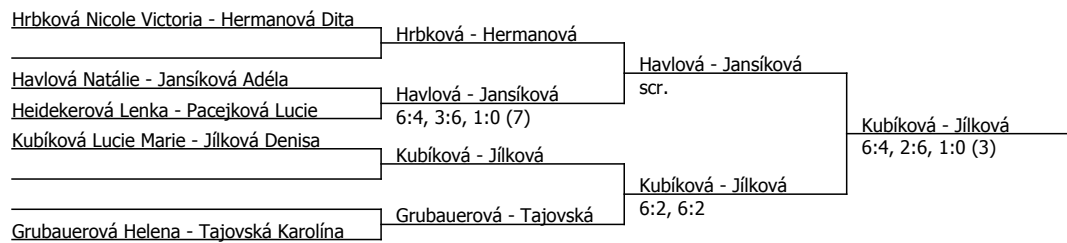

Rozhodčí turnaje: Ing. Aleš Bouchner 604 296 570
 Poznámka zpracovatele: Ne: SF 8:30 Hermanová, Bud'ová 9:30 Hejdová, Hrbková
 čtyřhra volat info 12 hodin

Součet BH: 52; Kategorie turnaje: 4

CRESPO CUP 2017, TJ Jiskra Havlíčkův Brod (C - 400) - turnaj : 404034, sezóna : 2017