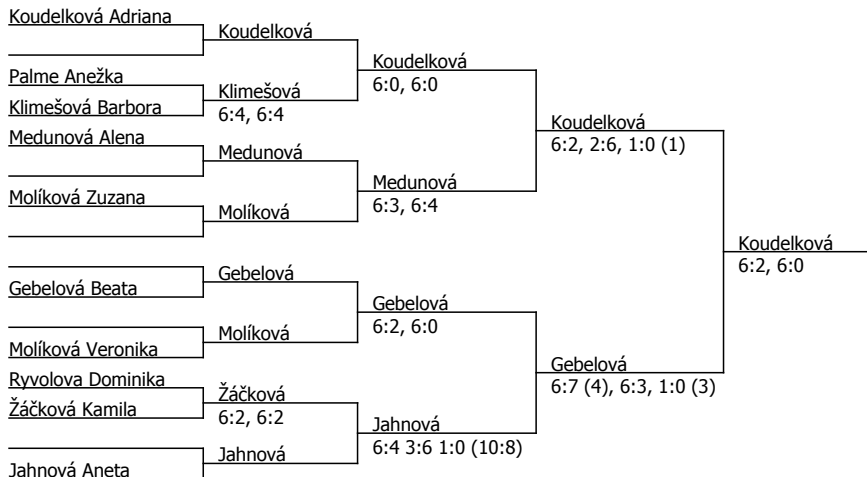

Sokol Letovice (C - 800) - turnaj : 402030, sezóna : 2024

Kódové číslo: 402030; počet účastníků: 10	CŽ	BH
Koudelková Adriana	199	9
Jahnová Aneta	229	9
Medunová Alena	326	6
Molíková Veronika	379	4
Molíková Zuzana	385	4
Gebelová Beata	423	4
Žáčková Kamila	503	4
Palme Anežka	532	4