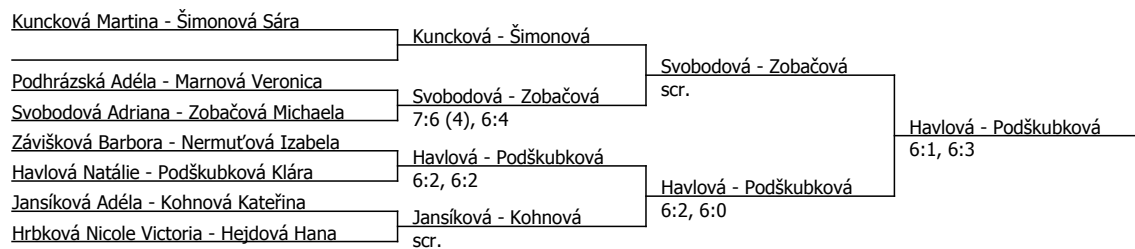

REBUT CUP, TJ Jiskra Havlíčkův Brod (C - 400) - turnaj : 404029, sezóna : 2019

Kódové číslo: 404029; počet dvojic: 7	CŽ	BH
Šimonová Sára	96	15
Hejdová Hana	113	12
Kuncková Martina	137	12
Svobodová Adriana	173	9
Nermuťová Izabela	176	9
Hrbková Nicole Victoria	194	9
Podškubková Klára	222	9
Zobačová Michaela	260	6

Součet BH: 81; Kategorie turnaje: 4