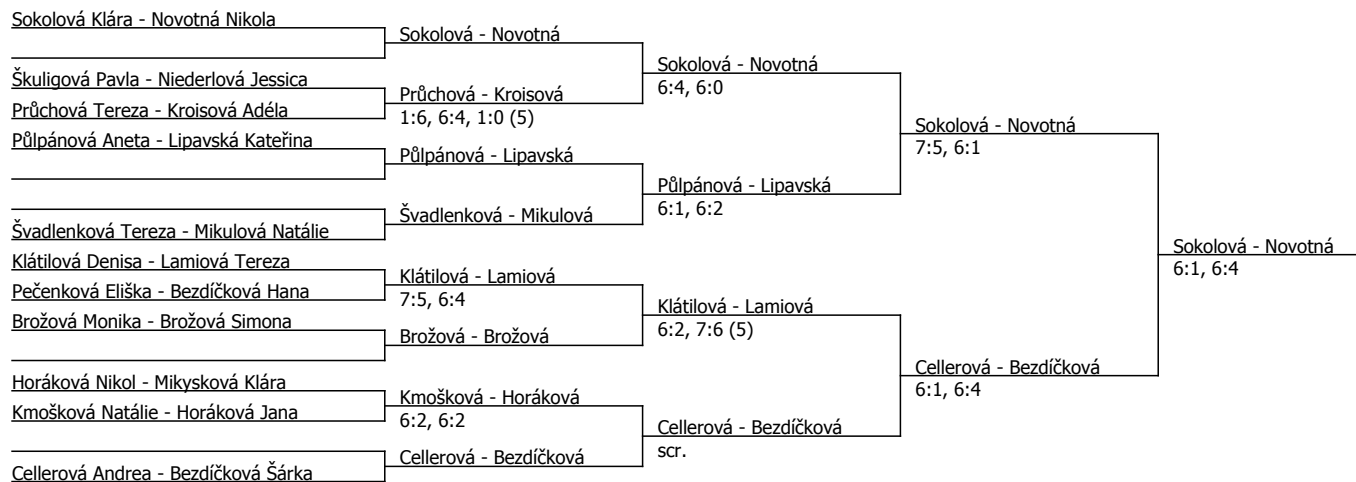

Kódové číslo: 404029; počet dvojic: 11	CŽ	BH
Novotná Nikola	45	20
Bezdíčková Šárka	62	15
Cellerová Andrea	71	15
Sokolová Klára	98	12
Brožová Simona	121	9
Lipavská Kateřina	154	9
Kmošková Natálie	162	9
Brožová Monika	217	6

Součet BH: 95; Kategorie turnaje: 5