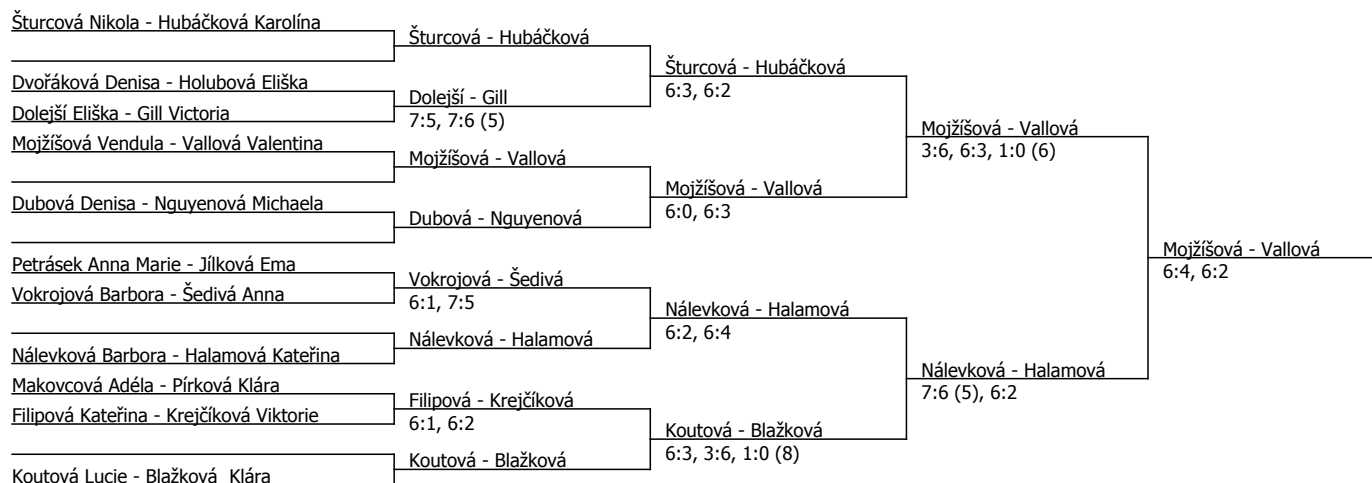

O pohár starosty města Jindřichův Hradec, Tenis klub Jindřichův Hradec z.s. (B - 800) - turnaj : 404027, sezóna : 2024

Poznámka zpracovatele: Program pondělí 18.12., semifinále dvouhry v 10:00, následuje finále dvouhry. Předpokládaný začátek finále čtyřhry ve 14:00. Rozehrávka možná od 9:00.

Kódové číslo: 404027; počet dvojic: 11	CŽ	BH
Štuncová Nikola	85	15
Blažková Klára	93	15
Hubáčková Karolína	107	12
Vallová Valentína	111	12
Koutová Lucie	128	12
Halamová Kateřina	145	12
Nálevková Barbora	151	12
Pírková Klára	155	9

Součet BH: 99; Kategorie turnaje: 8