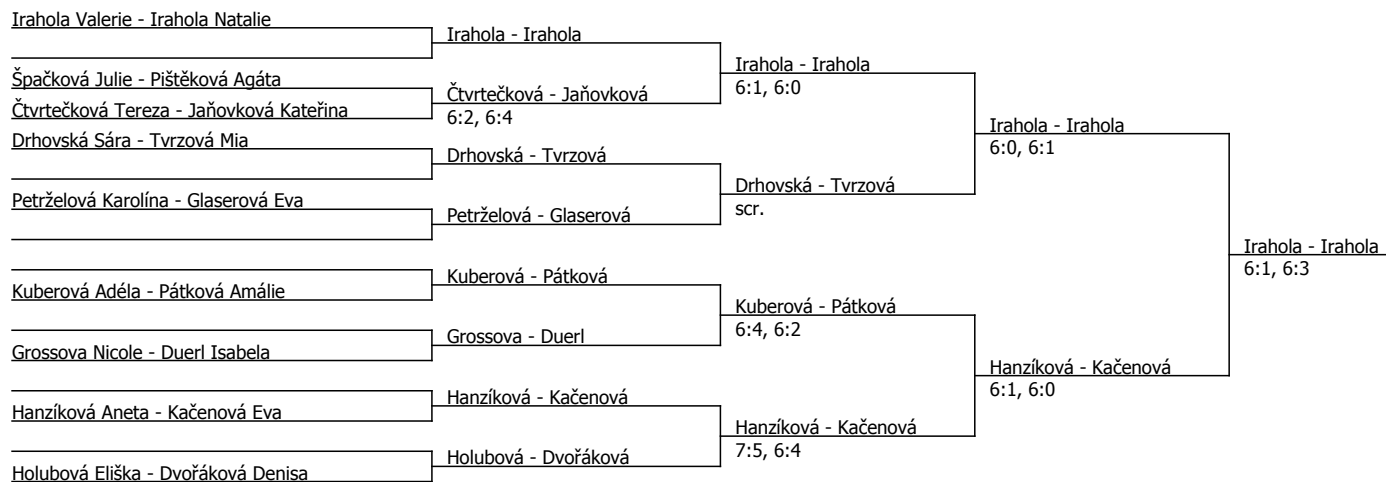

Tenis Cibulka Cup 2023/24, Tenis Cibulka (C - 800) - turnaj : 404023, sezóna : 2024

Poznámka zpracovatele: Začátek cca v 18:30

Kódové číslo: 404023; počet dvojic: 9	CŽ	BH
Irahola Natalie	207	9
Irahola Valerie	225	9
Holubová Eliška	305	6
Dvořáková Denisa	377	4
Grossova Nicole	411	4
Tvrzová Mia	449	4
Jaňovková Kateřina	484	4
Pištěková Agáta	484	4

Součet BH: 44; Kategorie turnaje: 4