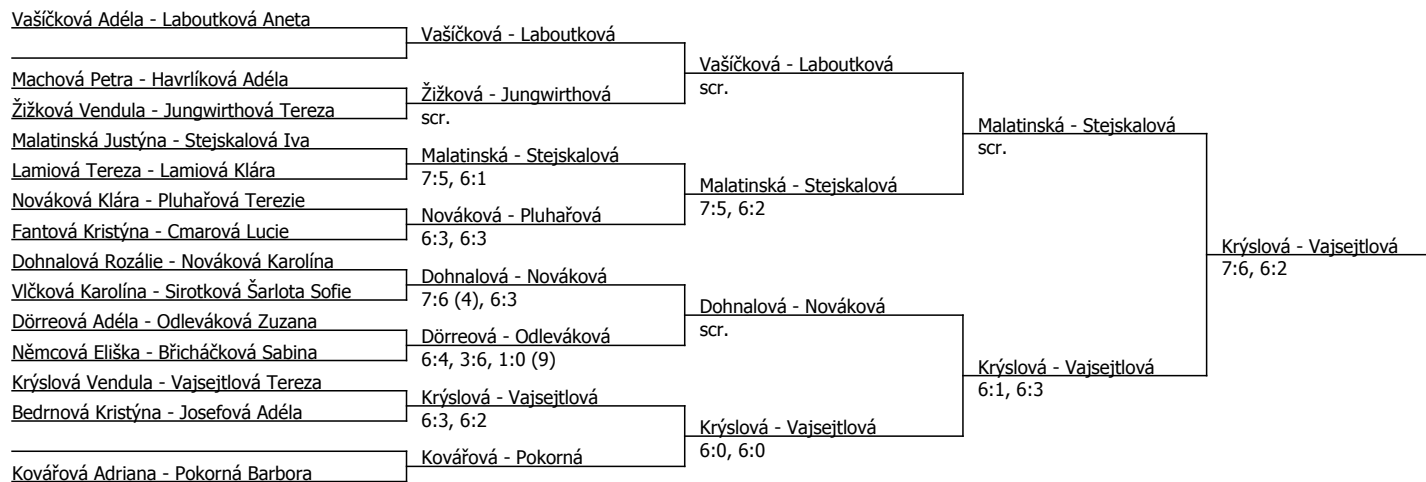

O pohár města Rakovníka, SK TALENT 13 - spolek (A - 700) - turnaj : 404014, sezóna : 2017

Poznámka zpracovatele: Finále čtyřhry úterý 20.12. 9h.

Kódové číslo: 404014; počet dvojic: 14	CŽ	BH
Laboutková Aneta	12	35
Vašíčková Adéla	15	35
Malatinská Justýna	25	30
Kovářová Adriana	27	25
Lamiová Tereza	28	25
Josefová Adéla	30	25
Břicháčková Sabina	34	25
Pokorná Barbora	35	25

Součet BH: 225; Kategorie turnaje: 12