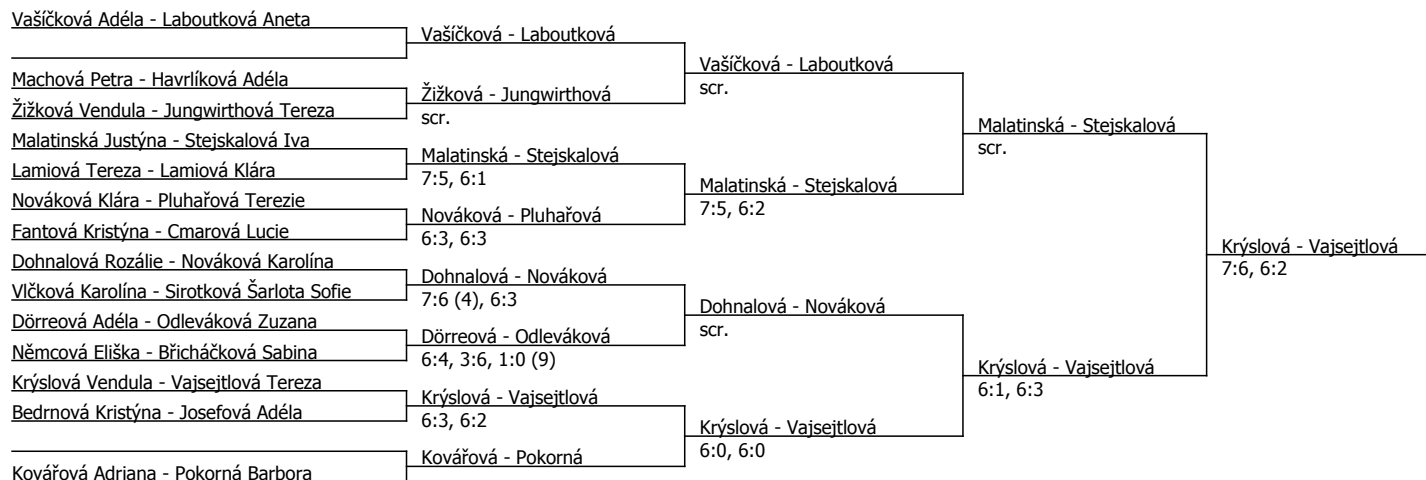

O pohár města Rakovníka, SK TALENT 13 - spolek (A - 700) - turnaj : 404014, sezóna : 2017

Poznámka zpracovatele: Finále čtyřhry úterý 20.12. 9h.

Kódové číslo: 404014; počet dvojic: 14	CŽ	BH
Laboutková Aneta	12	35
Vašíčková Adéla	15	35
Malatinská Justýna	25	30
Kovářová Adriana	27	25
Lamiová Tereza	28	25
Josefová Adéla	30	25
Břicháčková Sabina	34	25
Pokorná Barbora	35	25

Součet BH: 225; Kategorie turnaje: 12