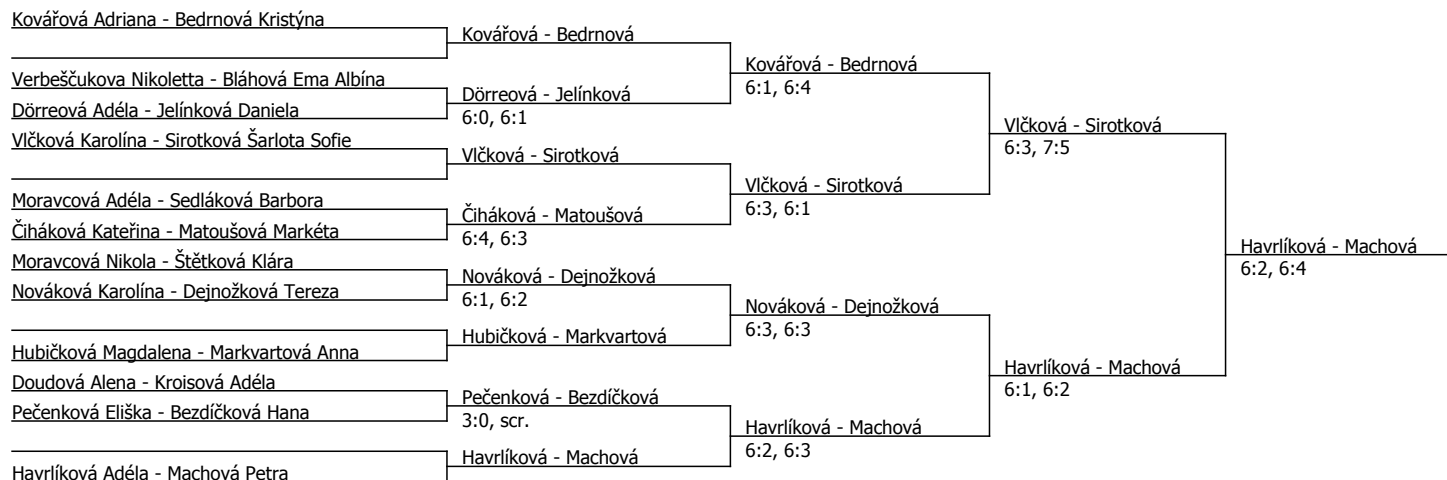

Kovářová Adriana									
Švadlenková Tereza	Kovářová	6:1, 6:1							
Čiháková Kateřina			Kovářová	6:3, 6:3					
Dörreová Adéla	Dörreová	6:1, 6:2							
Bláhová Ema Albína			Kovářová	7:5, 7:6					
Nováková Karolína	Nováková	6:0, 6:0							
Bezdičková Hana			Bedrnová	0:6, 2:1, scr.					
Bedrnová Kristýna	Bedrnová	6:2, 6:3							
Havlíková Adéla			Kovářová	6:2, 6:3					
Hlinková Michaela	Hlinková	6:3, 6:4							
Kroisová Adéla			Hlinková	6:0, 6:1					
Moravcová Nikola	Kroisová	6:1, 6:1							
Verbeščukova Nikoletta			Sirotková	7:5, 6:2					
Hlaváčová Kristýna	Verbeščukova	1:6, 5:2, scr.							
Kulhavá Veronika			Sirotková	6:3, 6:0					
Sirotková Šarlota Sofie	Sirotková	6:4, 4:1, scr.							
Hubičková Magdalena			Kovářová	6:2, 3:6, 6:2					
Sedláková Barbora	Hubičková	7:5, 6:2							
Doudová Alena			Hubičková	6:3, 6:1					
Pečenková Eliška	Doudová	7:5, 6:2							
Štětková Klára			Machová	6:3, 6:2					
Dejnožková Tereza	Dejnožková	6:2, 6:1							
Jelínková Daniela			Machová	4:6, 7:6, 6:1					
Machová Petra	Machová	6:0, 7:5							
Markvartová Anna			Josefová	6:1, 6:2					
Moravcová Adéla	Markvartová	6:0, 6:2							
Jindrová Natálie			Markvartová	6:4, 6:1					
Bíbová Tereza	Jindrová	6:1, 7:5							
Matoušová Markéta			Josefová	6:1, 6:0					
Bohatová Zuzana	Matoušová	6:4, 3:6, 6:4							
Vlčková Karolína			Josefová	6:2, 6:3					
Josefová Adéla	Josefová	2:6, 6:3, 6:2							

Poznámka zpracovatele: Pondělí 9 hod. semifinále dvouher Kovářová-Sirotková, Machová-Josefová ,dále následuje finále dvouher ve 14 hod.semifinále a finále čtyřher.

Součet BH: 160; Kategorie turnaje: 8

Slavoj Český Brod (B - 500) - turnaj : 404012, sezóna : 2017