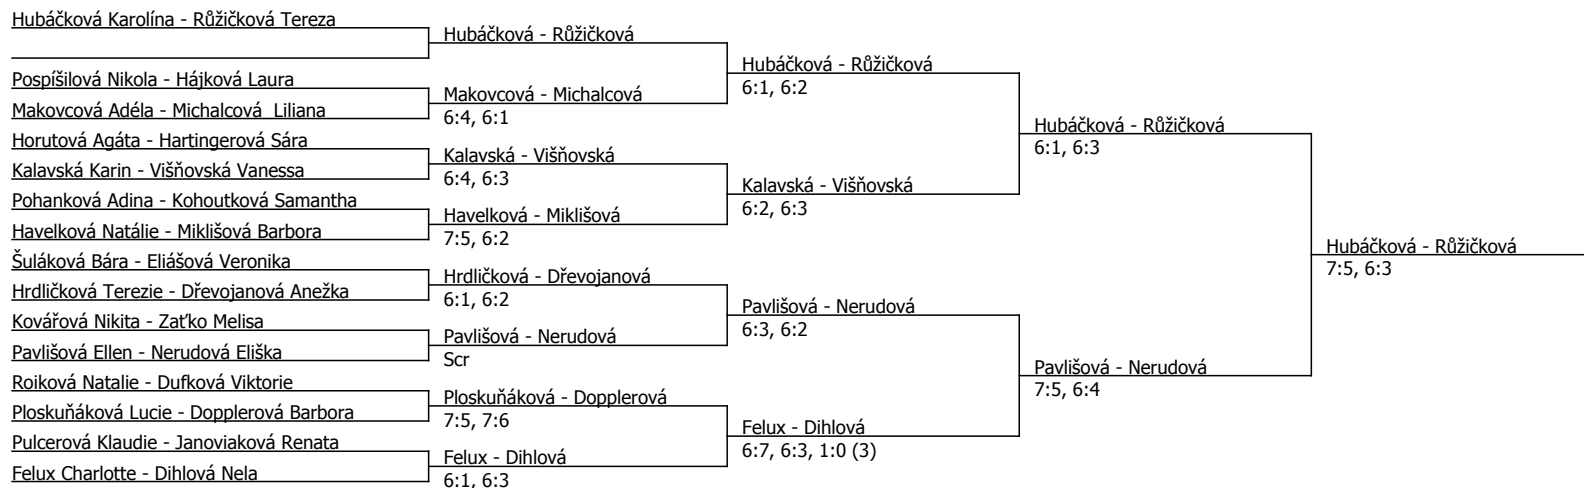

Precheza cup, TK PRECHEZA Přerov o.s. (B - 900) - turnaj : 404011, sezóna : 2025

Kódové číslo: 404011; počet dvojic: 15	CŽ	BH
Růžičková Tereza	65	20
Hubáčková Karolína	77	15
Ploskuňáková Lucie	79	15
Felux Charlotte	91	15
Horutová Agáta	92	15
Nerudová Eliška	95	15
Dihlová Nela	97	12
Hartingerová Sára	101	12

Součet BH: 119; Kategorie turnaje: 8

Hájková Laura	Hájková	
Patáková Klára	Patáková	Hájková
Haring Nicole	scr.	6:0, 6:0
Michalcová Liliana	Michalcová	
Horehled'ová Barbora	Horehled'ová	Michalcová
		6:7, 7:5, 1:0
Zařko Melisa	Zařko	
Bečičková Laura	Bečičková	Zařko
Nantlová Ella	Nantlová	6:4, 6:0
Pospíšilová Anna	6:0, 7:6	
Dopplerová Barbora	Dopplerová	Nantlová
		6:4, 6:4