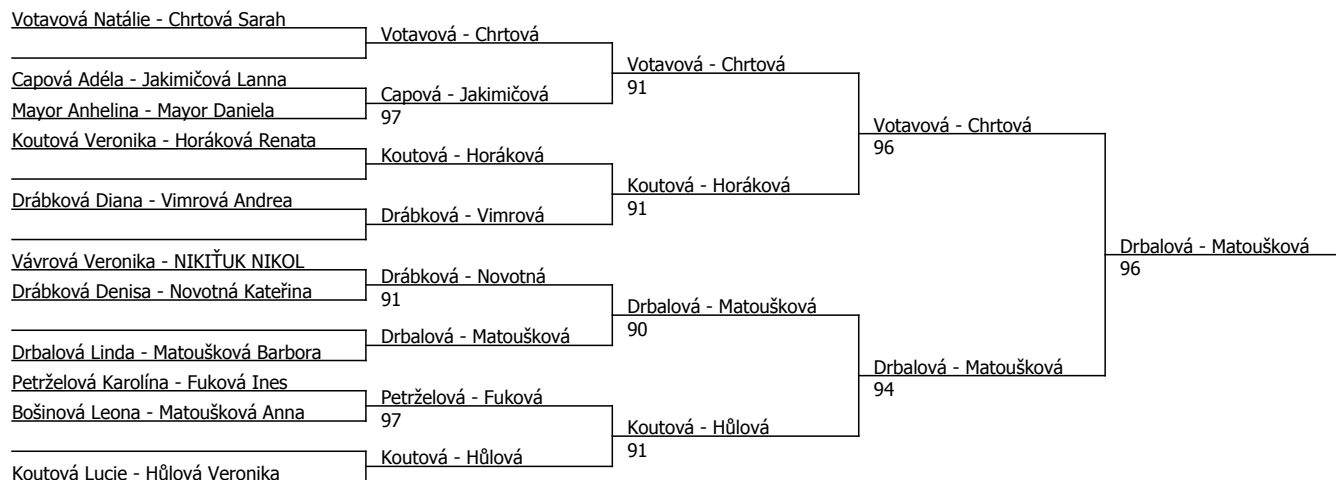

Kódové číslo: 402007; počet účastníků: 30	CZ	BH
Bešánová Eva	113	12
Hůlová Veronika	150	9
Votavová Natálie	175	9
Chrtová Sarah	176	9
Nechvátalová Natálie	201	9
Šindelková Nela	211	9
Matoušková Barbora	276	6
Koutová Lucie	305	6

Součet BH: 69; Kategorie turnaje: 4

TK Horní Měcholupy (C - 800) - turnaj : 404007, sezóna : 2023

Kódové číslo: 404007; počet dvojic: 11	CŽ	BH
Hůlová Veronika	150	9
Votavová Natálie	175	9
Chrtová Sarah	176	9
Matoušková Barbora	276	6
Koutová Lucie	305	6
Koutová Veronika	313	6
Fuková Ines	363	4
Mayor Daniela	376	4

Součet BH: 53; Kategorie turnaje: 4