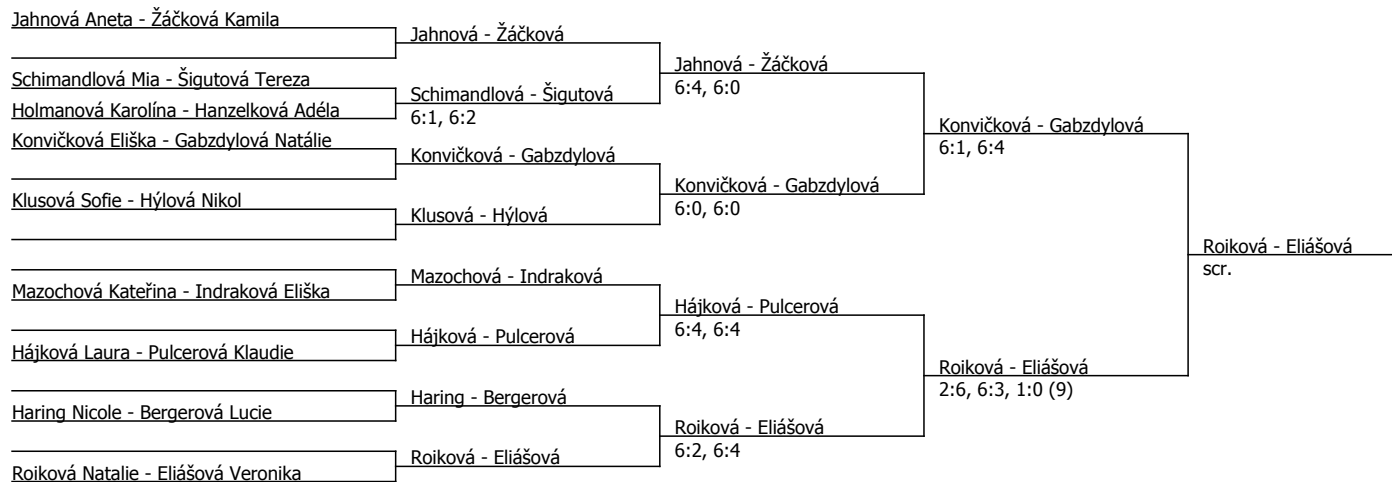

Vítkovice Ridera Open 2024, SK Vítkovice 1926-Ridera, z.s. (C - 800) - turnaj : 404006, sezóna : 2025

Kódové číslo: 404006; počet dvojic: 9	CŽ	BH
Jahnová Aneta	153	9
Konvičková Eliška	178	9
Pulcerová Klaudie	209	9
Roiková Natalie	222	9
Eliášová Veronika	230	6
Hájková Laura	246	6
Žáčková Kamila	276	6
Gabzdylová Natálie	277	6

Součet BH: 60; Kategorie turnaje: 4