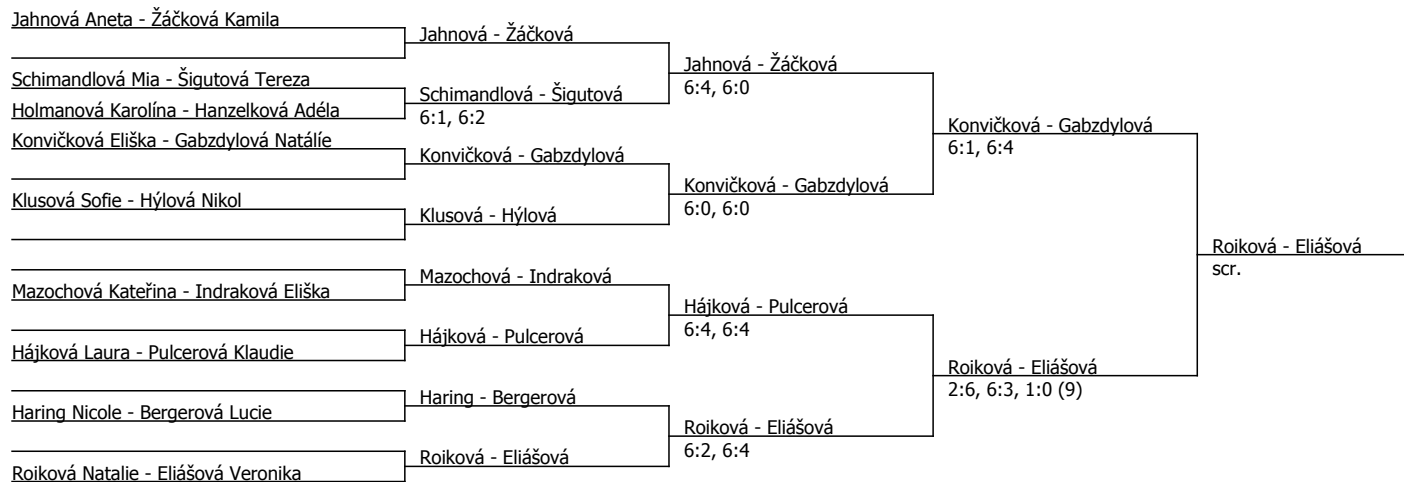

Součet BH: 69; Kategorie turnaje: 4

Poznámka zpracovatele: SF pondělí 8:30 a následuje finále dvouhry

Vítkovice Ridera Open 2024, SK Vítkovice 1926-Ridera, z.s. (C - 800) - turnaj : 404006, sezóna : 2025