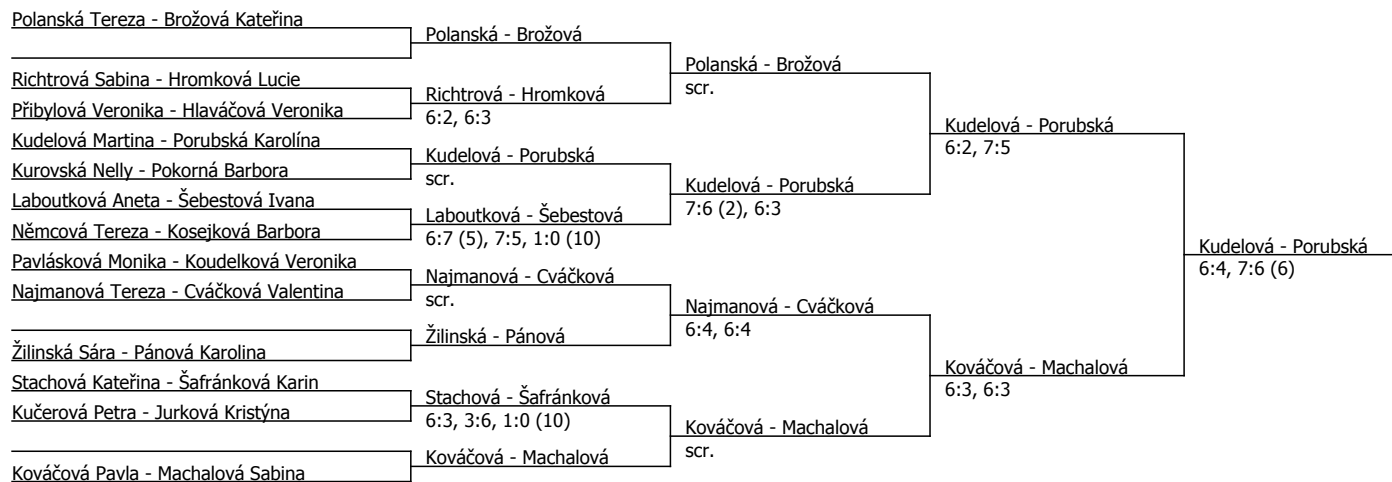

SK Véska (A - 700) - turnaj : 404001, sezóna : 2015

Kódové číslo: 404001; počet dvojic: 13	CŽ	BH
Kudelová Martina	9	45
Brožová Kateřina	17	30
Polanská Tereza	19	30
Kováčková Pavla	21	30
Machalová Sabina	22	25
Žilinská Sára	33	20
Pánová Karolína	46	20
Příbylová Veronika	47	20

Součet BH: 220; Kategorie turnaje: 12