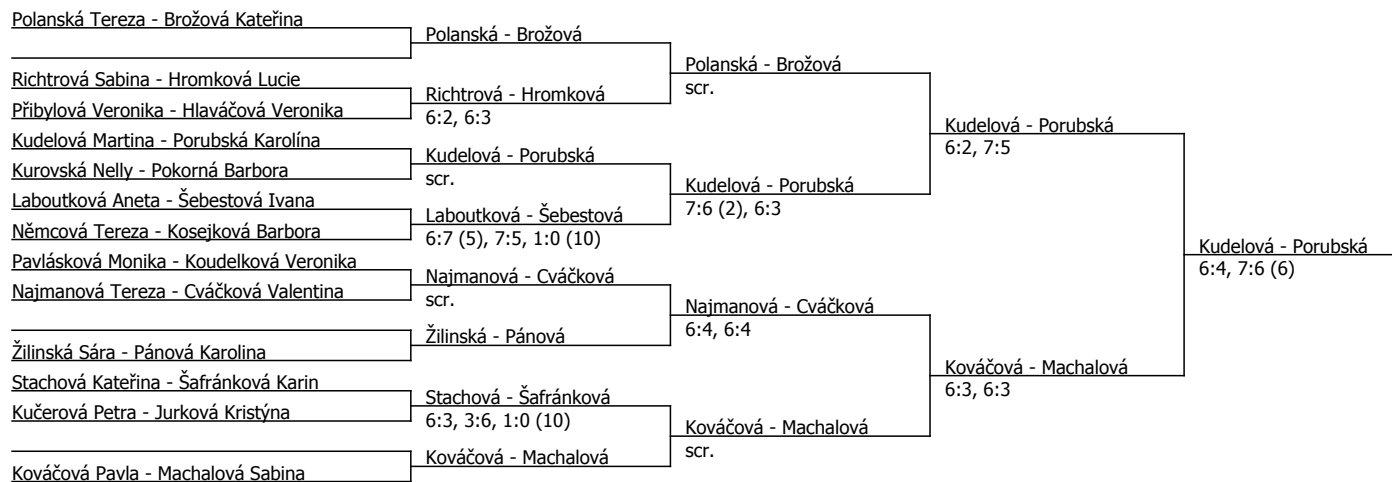

SK Véska (A - 700) - turnaj : 404001, sezóna : 2015

| Kódové číslo: 404001; počet dvojic: 13 | CŽ | BH |
|--|----|----|
| Kudelová Martina | 9 | 45 |
| Brožová Kateřina | 17 | 30 |
| Polanská Tereza | 19 | 30 |
| Kováčková Pavla | 21 | 30 |
| Machalová Sabina | 22 | 25 |
| Žilinská Sára | 33 | 20 |
| Pánová Karolína | 46 | 20 |
| Příbylová Veronika | 47 | 20 |

Součet BH: 220; Kategorie turnaje: 12

| | | |
|---------------------|-------------------|-------------------|
| Ševčíková Linda | Ševčíková | |
| Pleskačová Renáta | 6:1, 6:3 | Ševčíková |
| Ustupská Michaela | Ustupská | 6:1, 6:3 |
| Sigmundová Pavlína | 7:5, 6:3 | |
| Kurovská Nelly | Kurovská | |
| Hyánková Veronika | 6:0, 6:3 | Silka |
| Kolaciová Viola | Silka | 6:3, 6:1 |
| Silka Klara | 6:2, 6:2 | |
| Odleváková Zuzana | Porubská | |
| Porubská Karolína | 6:3, 7:5 | Porubská |
| Slezáková Natálie | Fiedlerová | 7:6 (2), 6:3 |
| Fiedlerová Kristýna | 4:6, 7:6 (9), 7:5 | |
| Příkrylová Eliška | Daňková | |
| Daňková Roberta | 6:4, 3:6, 6:3 | Pokorná |
| Pokorná Barbora | Pokorná | 7:6 (3), 5:7, 6:3 |
| Kulhánková Aneta | 6:4, 6:4 | |