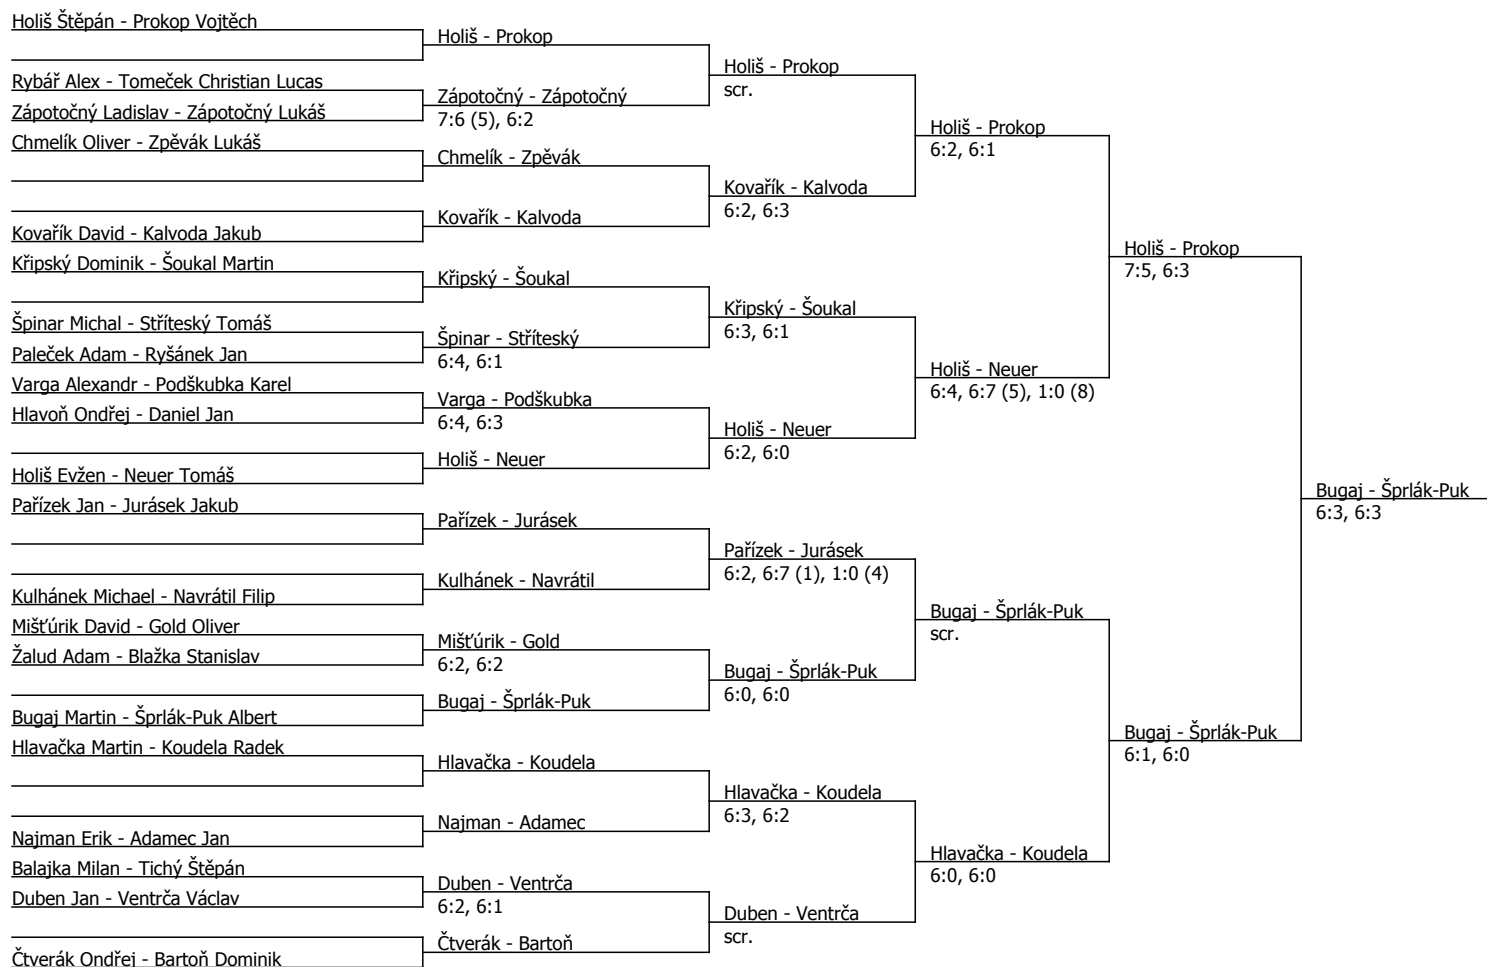

Oblastní přebor, jihomoravský (P - 250) - turnaj : 314940, sezóna : 2016

Kódové číslo: 314940; počet dvojic: 21	CŽ	BH
Holiš Štěpán	10	45
Bartoň Dominik	15	45
Čtverák Ondřej	19	35
Prokop Vojtěch	20	35
Bugaj Martin	24	35
Křípský Dominik	25	35
Koudela Radek	26	35
Šoukal Martin	29	30

Součet BH: 295; Kategorie turnaje: 11