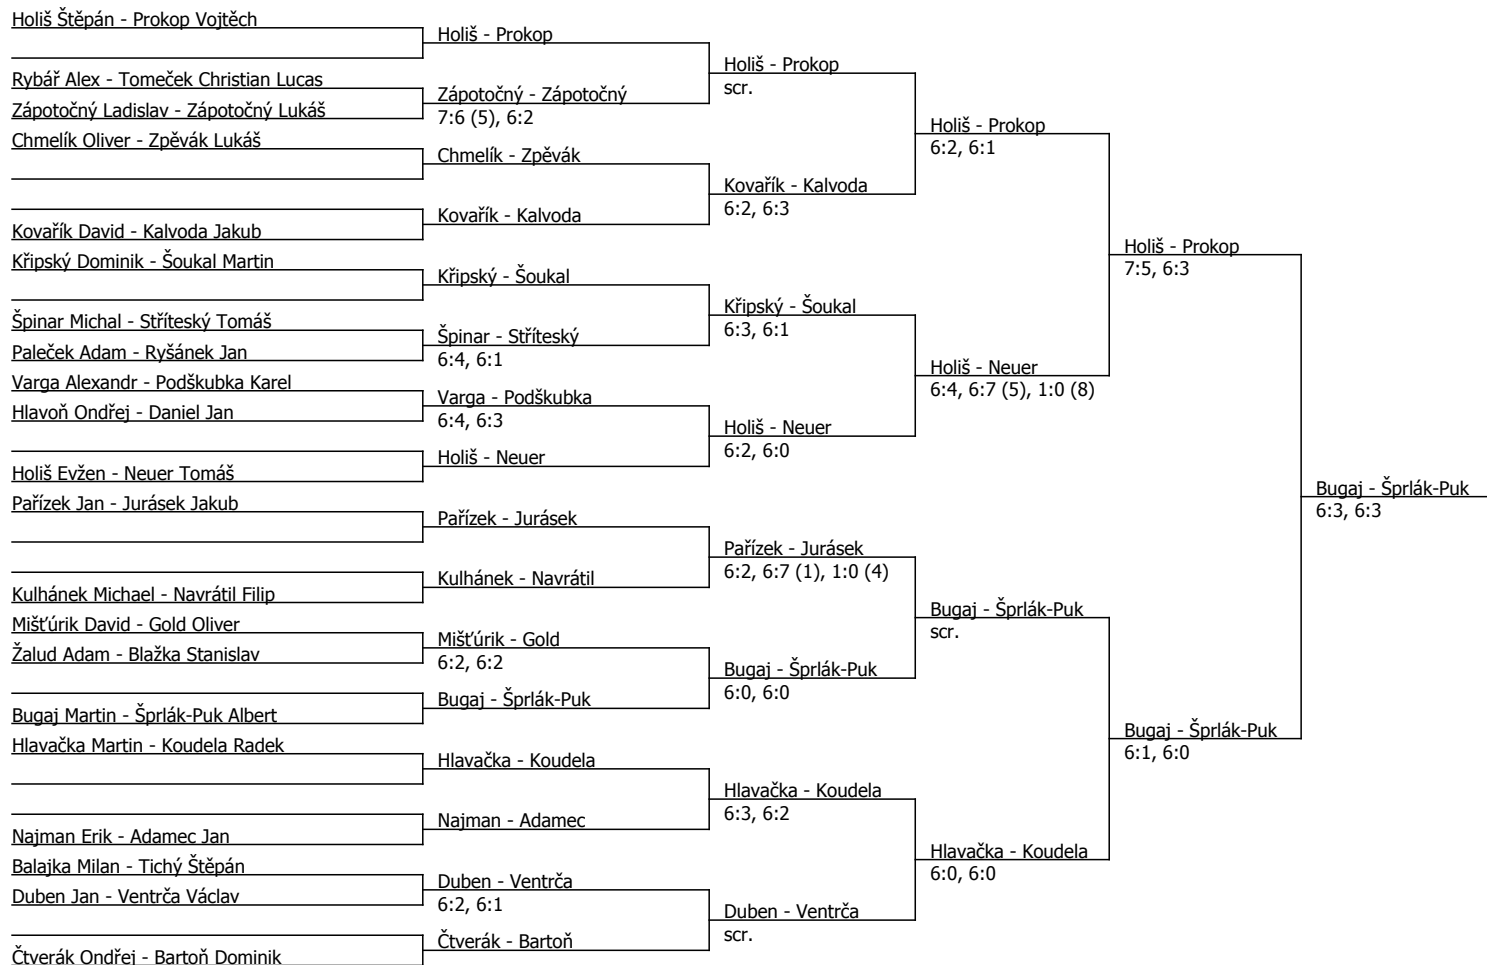

Oblastní přebor, jihomoravský (P - 250) - turnaj : 314940, sezóna : 2016

Kódové číslo: 314940; počet dvojic: 21	CŽ	BH
Holiš Štěpán	10	45
Bartoň Dominik	15	45
Čtverák Ondřej	19	35
Prokop Vojtěch	20	35
Bugaj Martin	24	35
Křípský Dominik	25	35
Koudela Radek	26	35
Šoukal Martin	29	30

Součet BH: 295; Kategorie turnaje: 11