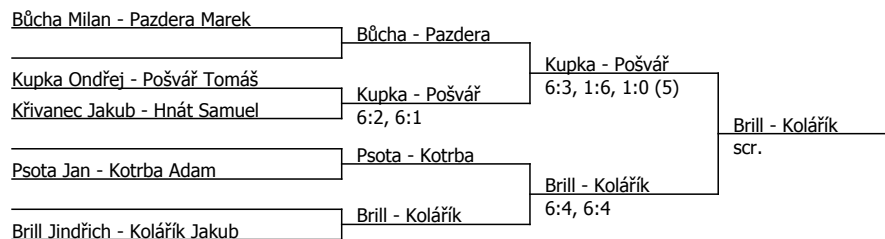

Poznámka zpracovatele: Začátek prvního kola je v 9.30 hod kde budou hrát všichni hráči. Brill a Kolářík přijedou na 10.30 hod.

Součet BH: 119; Kategorie turnaje: 8

Oblastní přebor, západočeský (P) - turnaj : 314880, sezóna : 2023