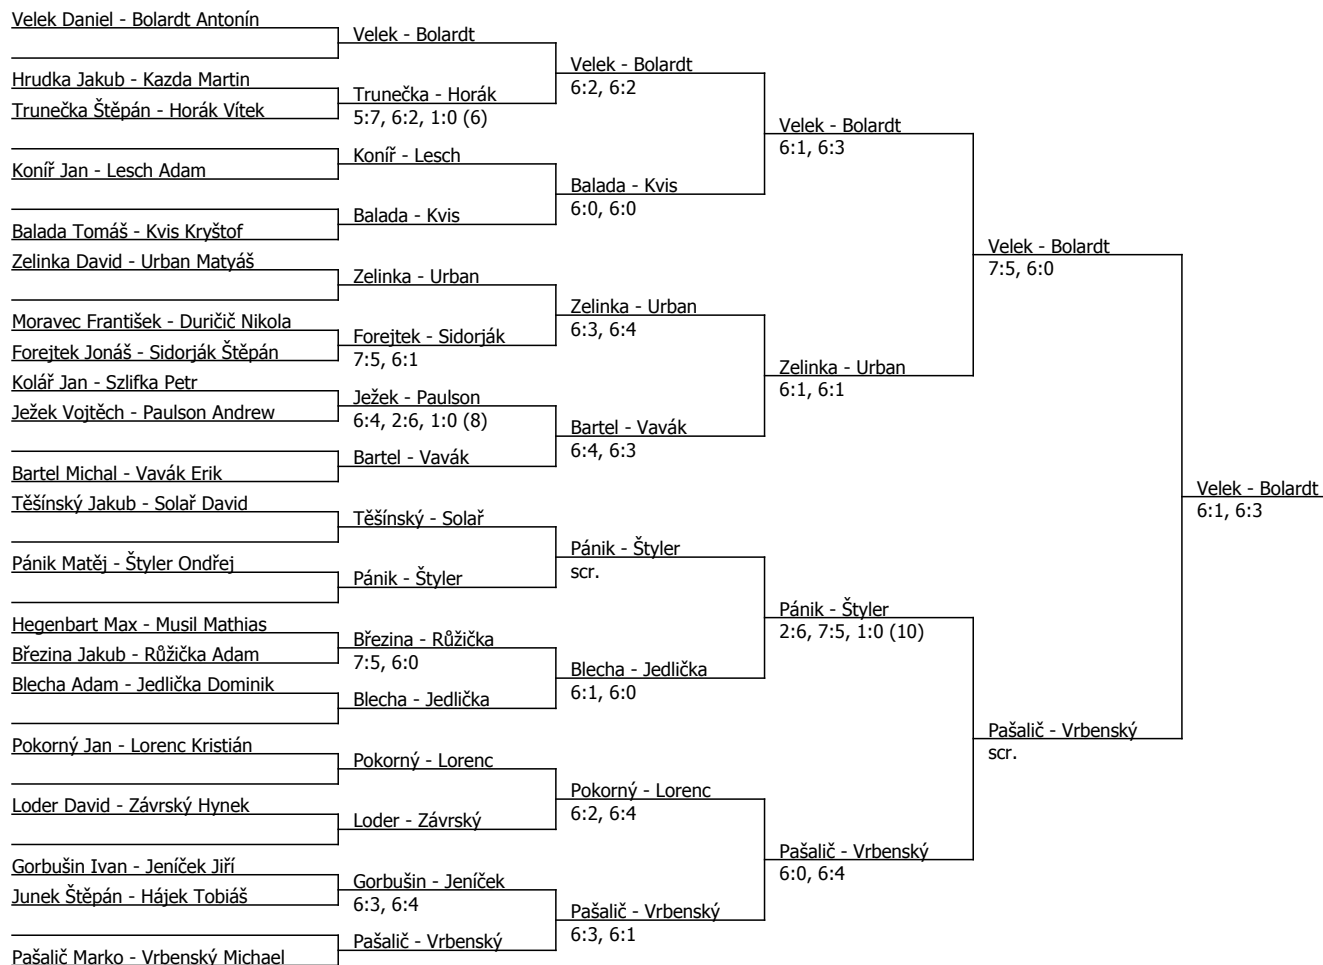

Praha, Praha (P - 300) - turnaj : 314800, sezóna : 2015

Rozhodčí turnaje: Ing. Jan Šimůnek

Kódové číslo: 314800; počet dvojic: 21	CŽ	BH
Bolardt Antonín	17	35
Veleg Daniel	24	35
Vrbenský Michael	38	30
Pašalič Marko	40	30
Blecha Adam	61	25
Kvis Kryštof	77	20
Solař David	87	20
Urban Matyáš	88	20

Součet BH: 215; Kategorie turnaje: 9