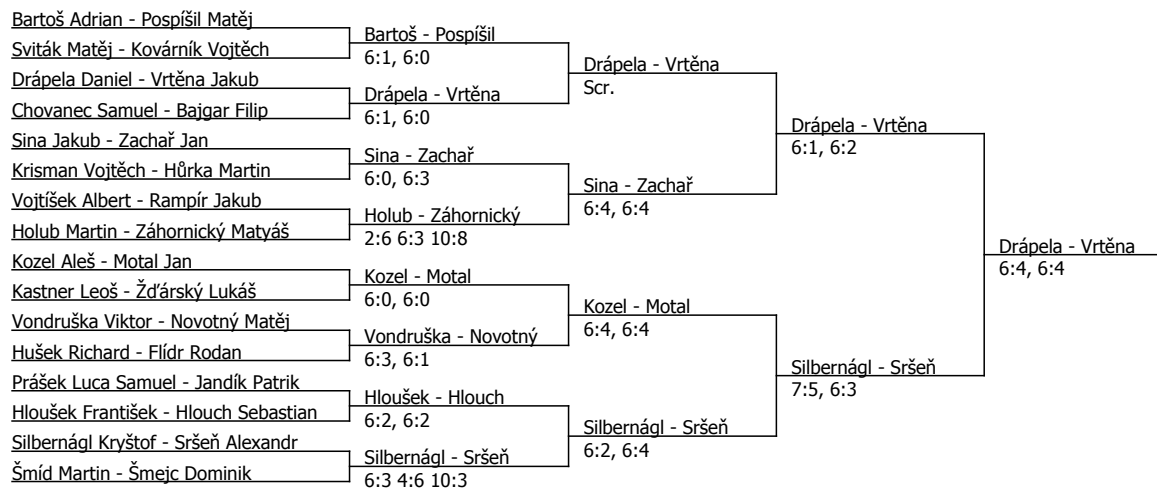

LTC Pardubice (B - 400) - turnaj : 314210, sezóna : 2024

Kódové číslo: 314210; počet dvojic: 16	CŽ	BH
Sršeň Alexandr	63	20
Pospíšil Matěj	67	20
Bartoš Adrian	107	15
Flídr Rodan	133	15
Drápela Daniel	136	12
Šmíd Martin	142	12
Šmejč Dominik	166	12
Sina Jakub	176	12

Součet BH: 118; Kategorie turnaje: 8