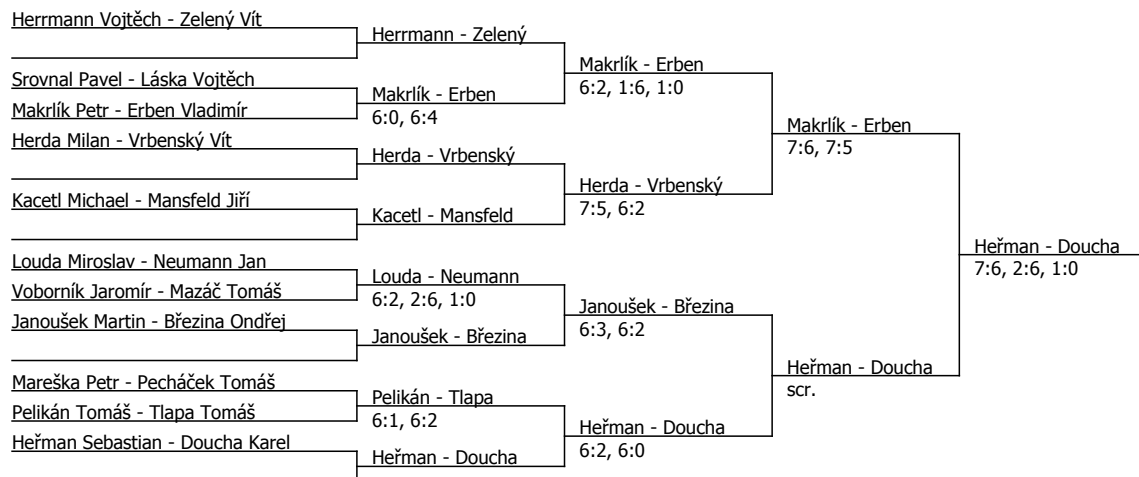

CHRUDIM CUP, TC Chrudim (B - 250) - turnaj : 314202, sezóna : 2007

Rozhodčí turnaje: Ing. Jindřich Weschka

Kódové číslo: 314202; počet dvojic: 11	CŽ	BH
Herrmann Vojtěch	128	15
Herda Milan	186	12
Zelený Vít	234	12
Erben Vladimír	255	9
Doucha Karel	296	9
Březina Ondřej	308	9
Heřman Sebastian	313	9
Neumann Jan	361	6

Součet BH: 81; Kategorie turnaje: 5