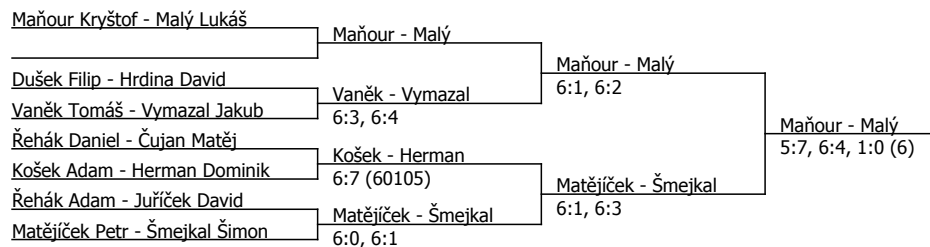

Součet BH: 50; Kategorie turnaje: 4

SEED SERVICE CUP 2020, LTC Vysoké Mýto (C - 300) - turnaj : 314158, sezóna : 2020

Kódové číslo: 314158; počet dvojic: 7	CŽ	BH
Malý Lukáš	199	12
Matějíček Petr	357	6
Košek Adam	538	4
Šmejkal Šimon	798	3
Hrdina David	975	3
Herman Dominik	1009	3
Maňour Kryštof		1
Dušek Filip		1