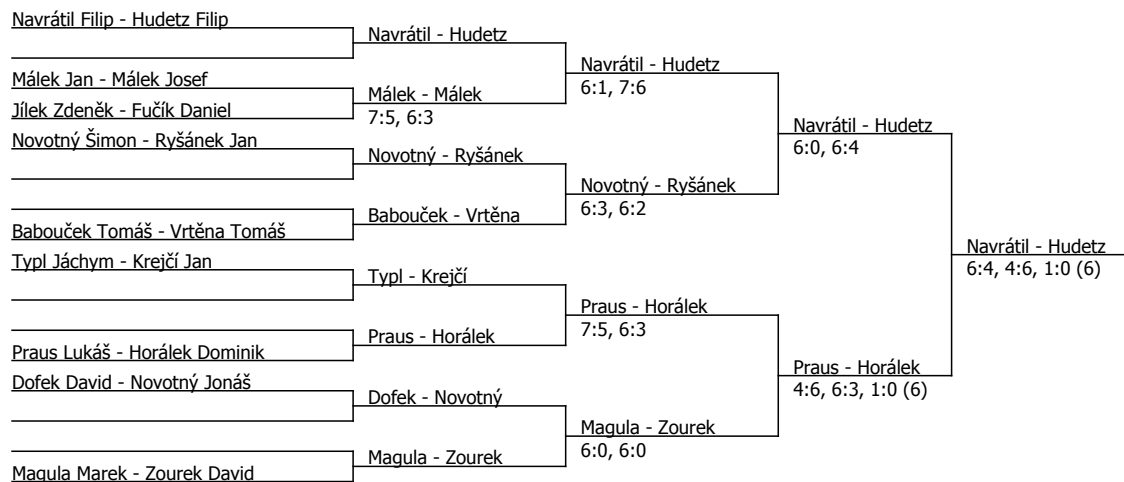

Svitavy Cup, TO TJ Svítavy (C - 200) - turnaj : 314140, sezóna : 2017

Rozhodčí turnaje: Martin Lipenský

Kódové číslo: 314140; počet dvojic: 9	CŽ	BH
Navrátil Filip	164	12
Magula Marek	191	12
Ryšánek Jan	235	9
Hudetz Filip	362	6
Praus Lukáš	404	6
Horálek Dominik	631	4
Typč Jáchym	724	4
Málek Jan	789	4

Součet BH: 57; Kategorie turnaje: 4