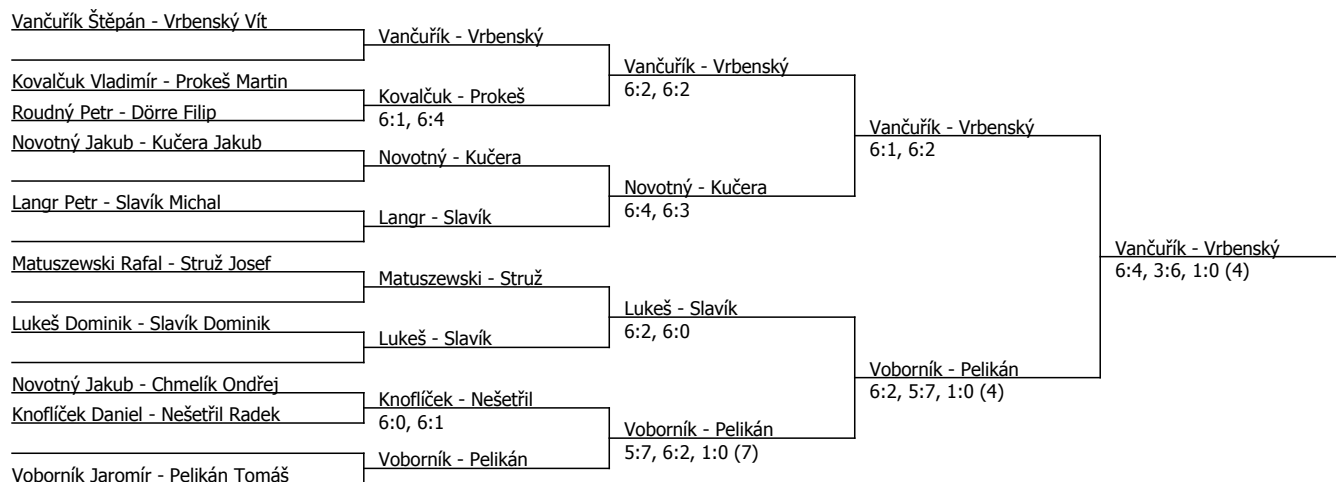

Chrudim Cup, TC Chrudim (C - 200) - turnaj : 314129, sezóna : 2009

Kódové číslo: 314129; počet dvojic: 10	CŽ	BH
Vančuřík Štěpán	197	12
Vrbenský Vít	201	12
Voborník Jaromír	310	9
Pelikán Tomáš	331	9
Novotný Jakub	359	6
Lukeš Dominik	366	6
Slavík Dominik	445	6
Nešetřil Radek	456	6

Součet BH: 66; Kategorie turnaje: 4