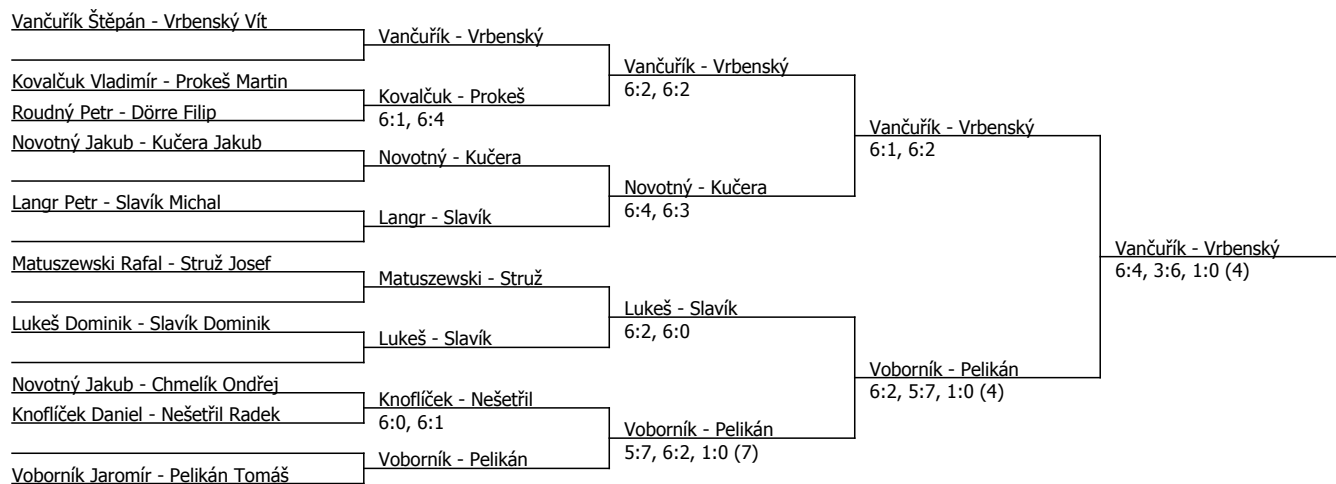

Chrudim Cup, TC Chrudim (C - 200) - turnaj : 314129, sezóna : 2009

Kódové číslo: 314129; počet dvojic: 10	CŽ	BH
Vančuřík Štěpán	197	12
Vrbenský Vít	201	12
Voborník Jaromír	310	9
Pelikán Tomáš	331	9
Novotný Jakub	359	6
Lukeš Dominik	366	6
Slavík Dominik	445	6
Nešetřil Radek	456	6

Součet BH: 66; Kategorie turnaje: 4