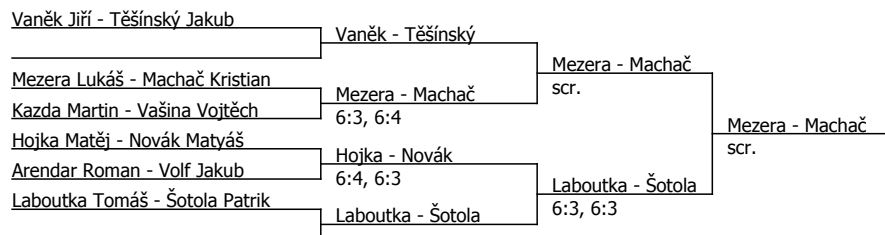

Součet BH: 69; Kategorie turnaje: 4

Pražská Tour - Praha Wilson Circuit 2014, Lokomotiva Praha (C - 200) - turnaj : 314112, sezóna : 2014

Kódové číslo: 314112; počet dvojic: 6	CŽ	BH
Laboutka Tomáš	225	9
Vaněk Jiří	225	9
Těšínský Jakub	257	9
Arendar Roman	262	9
Šotola Patrik	288	9
Mezera Lukáš	338	6
Machač Kristian	388	6
Novák Matyáš	397	6