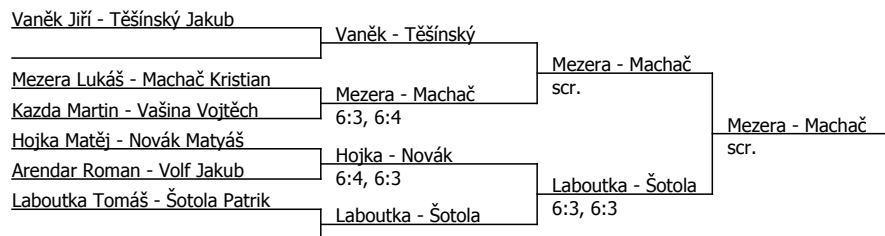

Součet BH: 69; Kategorie turnaje: 4

Pražská Tour - Praha Wilson Circuit 2014, Lokomotiva Praha (C - 200) - turnaj : 314112, sezóna : 2014

Kódové číslo: 314112; počet dvojic: 6	CŽ	BH
Vaněk Jiří	225	9
Laboutka Tomáš	225	9
Těšínský Jakub	257	9
Arendar Roman	262	9
Šotola Patrik	288	9
Mezera Lukáš	338	6
Machač Kristian	388	6
Novák Matyáš	397	6