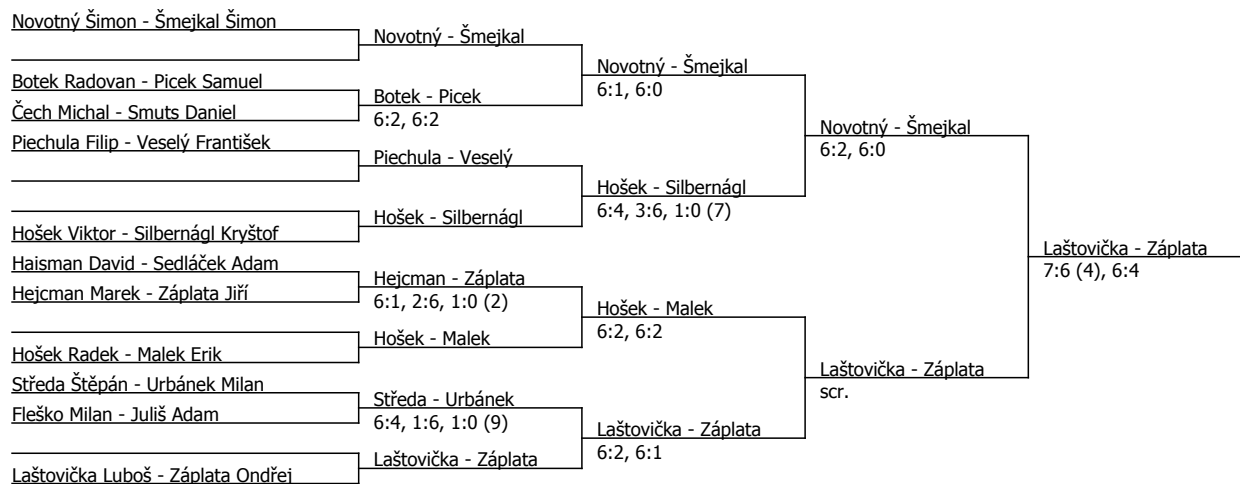

Součet BH: 63; Kategorie turnaje: 4

Poznámka zpracovatele: Pondělí 14:00 hod. F 2hry.

Tresty: Haisman R32 2hra napomenutí neslušné vyjadřování, Šmejkal QF 2hry, napomenutí ničení

rakety, Šmejkal SF 2hry napomenutí neslušné vyjadřování, Hotař R32 2hra napomenutí neslušné