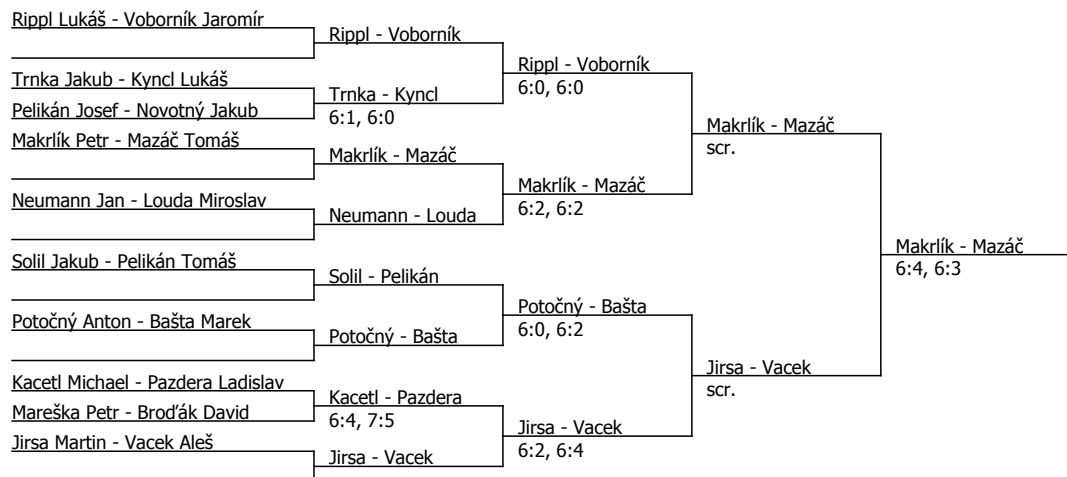

CHRUDIM CUP, TC Chrudim (B - 250) - turnaj : 314093, sezóna : 2007

Rozhodčí turnaje: Ing. Jindřich Weschka

Kódové číslo: 314093; počet dvojic: 10	CŽ	BH
Rippl Lukáš	239	12
Jirsa Martin	286	9
Neumann Jan	361	6
Potočný Anton	396	6
Makrlík Petr	441	6
Voborník Jaromír	504	6
Pazdera Ladislav	504	6
Vacek Aleš	564	4

Součet BH: 55; Kategorie turnaje: 3