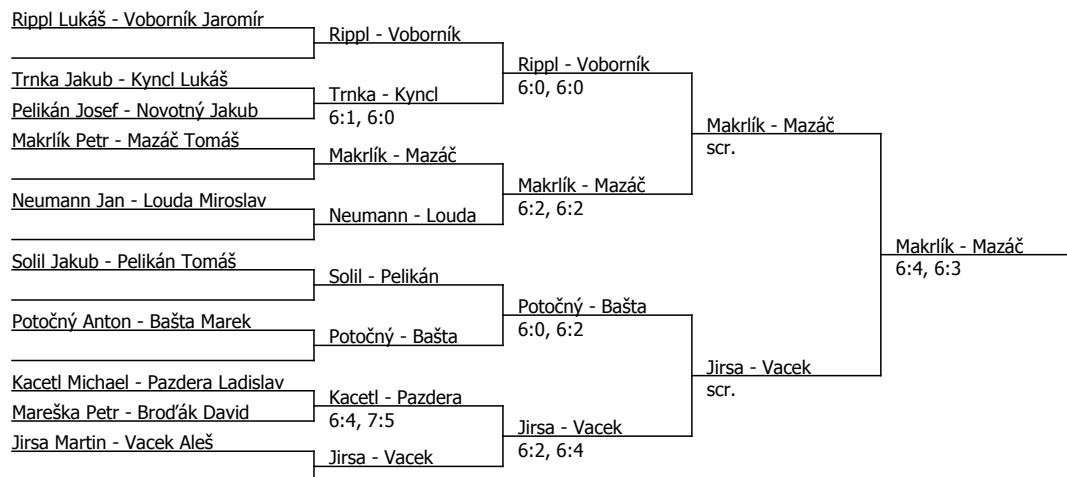

CHRUDIM CUP, TC Chrudim (B - 250) - turnaj : 314093, sezóna : 2007

Rozhodčí turnaje: Ing. Jindřich Weschka

Kódové číslo: 314093; počet dvojic: 10	CŽ	BH
Rippl Lukáš	239	12
Jirsa Martin	286	9
Neumann Jan	361	6
Potočný Anton	396	6
Makrlík Petr	441	6
Pazdera Ladislav	504	6
Voborník Jaromír	504	6
Vacek Aleš	564	4

Součet BH: 55; Kategorie turnaje: 3