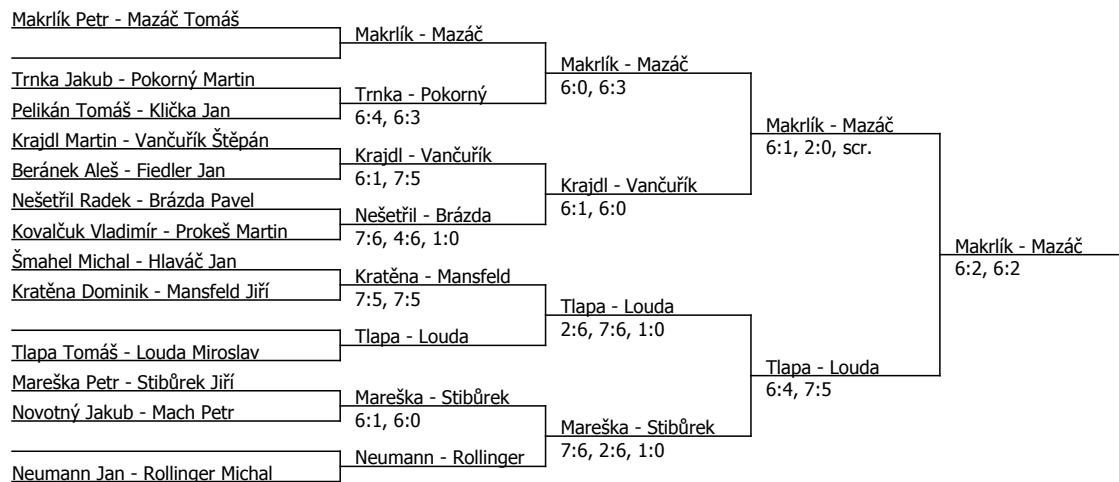

Chrudim cup, TC Chrudim (C - 200) - turnaj : 314080, sezóna : 2008

Rozhodčí turnaje: Ing.Jindřich Weschka

Kódové číslo: 314080; počet dvojic: 13	CŽ	BH
Krajdl Martin	127	15
Makrlík Petr	136	15
Rollinger Michal	219	12
Neumann Jan	234	12
Stibůrek Jiří	269	9
Mazáč Tomáš	307	9
Tlapa Tomáš	324	9
Louda Miroslav	335	9

Součet BH: 90; Kategorie turnaje: 5