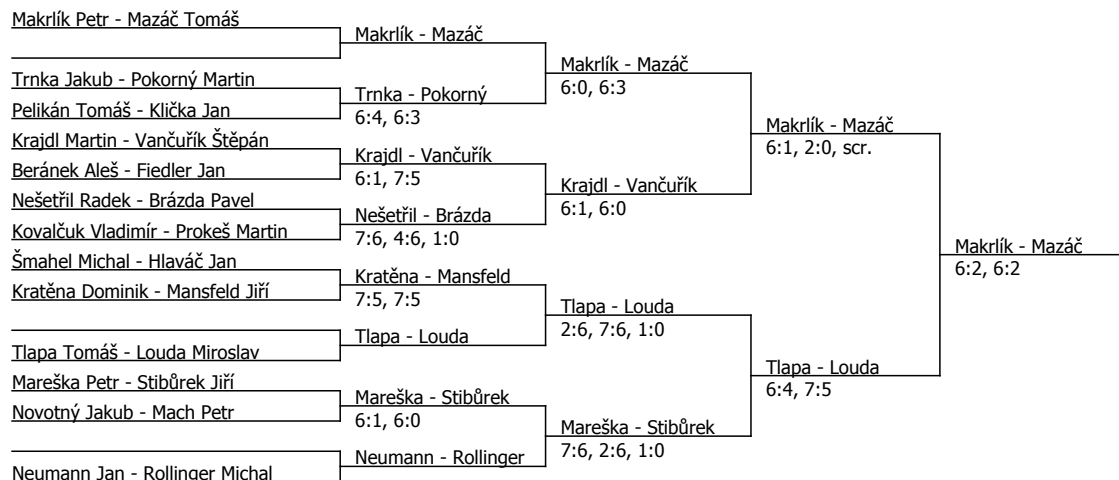

Chrudim cup, TC Chrudim (C - 200) - turnaj : 314080, sezóna : 2008

Rozhodčí turnaje: Ing.Jindřich Weschka

Kódové číslo: 314080; počet dvojic: 13	CŽ	BH
Krajdl Martin	127	15
Makrlík Petr	136	15
Rollinger Michal	219	12
Neumann Jan	234	12
Stibůrek Jiří	269	9
Mazáč Tomáš	307	9
Tlapa Tomáš	324	9
Louda Miroslav	335	9

Součet BH: 90; Kategorie turnaje: 5