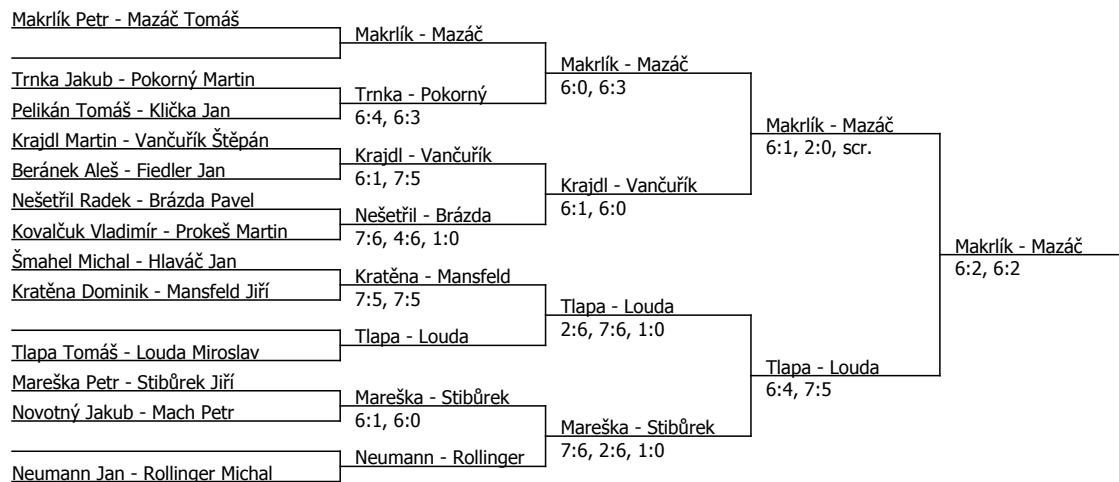

Součet BH: 90; Kategorie turnaje: 5