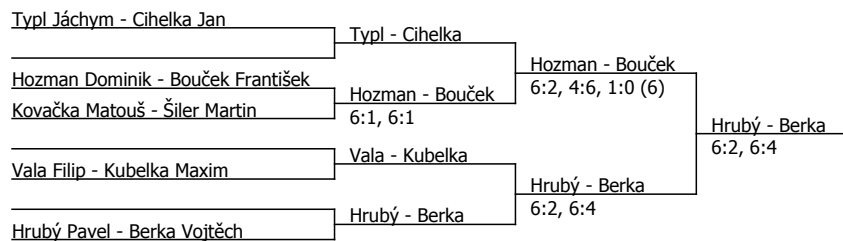

Poznámka zpracovatele: Program sobota: začátek hry všichni v 9:00 hod., pouze Typč a Hrubý příjezd ne před 10:00 hod.

Součet BH: 62; Kategorie turnaje: 4

Tesla Cup, TO TJ Tesla Pardubice (C - 200) - turnaj : 314066, sezóna : 2019