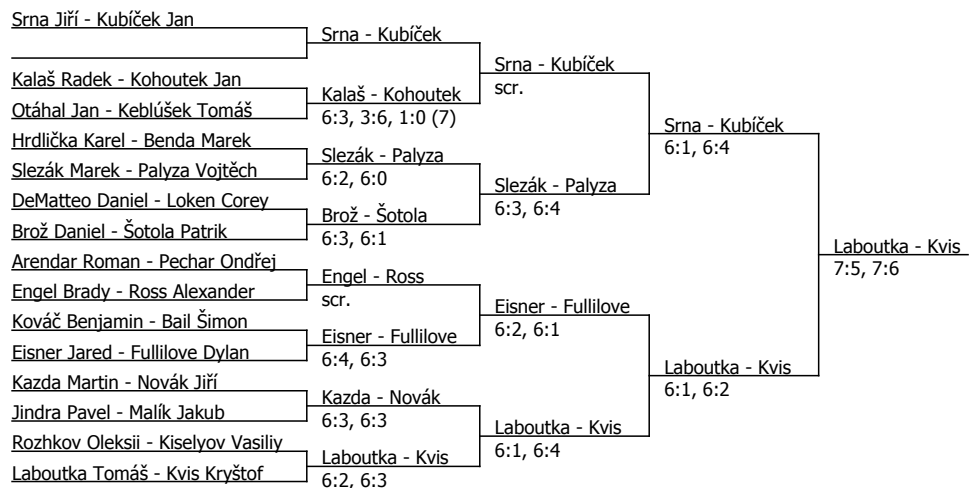

Rozhodčí turnaje: Poláček: 603 832 132 Vodička: 737 909 039

Kódové číslo: 314051; počet dvojic: 15	CŽ	BH
Srna Jiří	67	20
Kubiček Jan	100	15
Kvis Kryštof	113	15
Hrdlička Karel	204	9
Fullilove Dylan	206	9
DeMatteo Daniel	207	9
Brož Daniel	211	9
Laboutka Tomáš	225	9

Součet BH: 95; Kategorie turnaje: 5