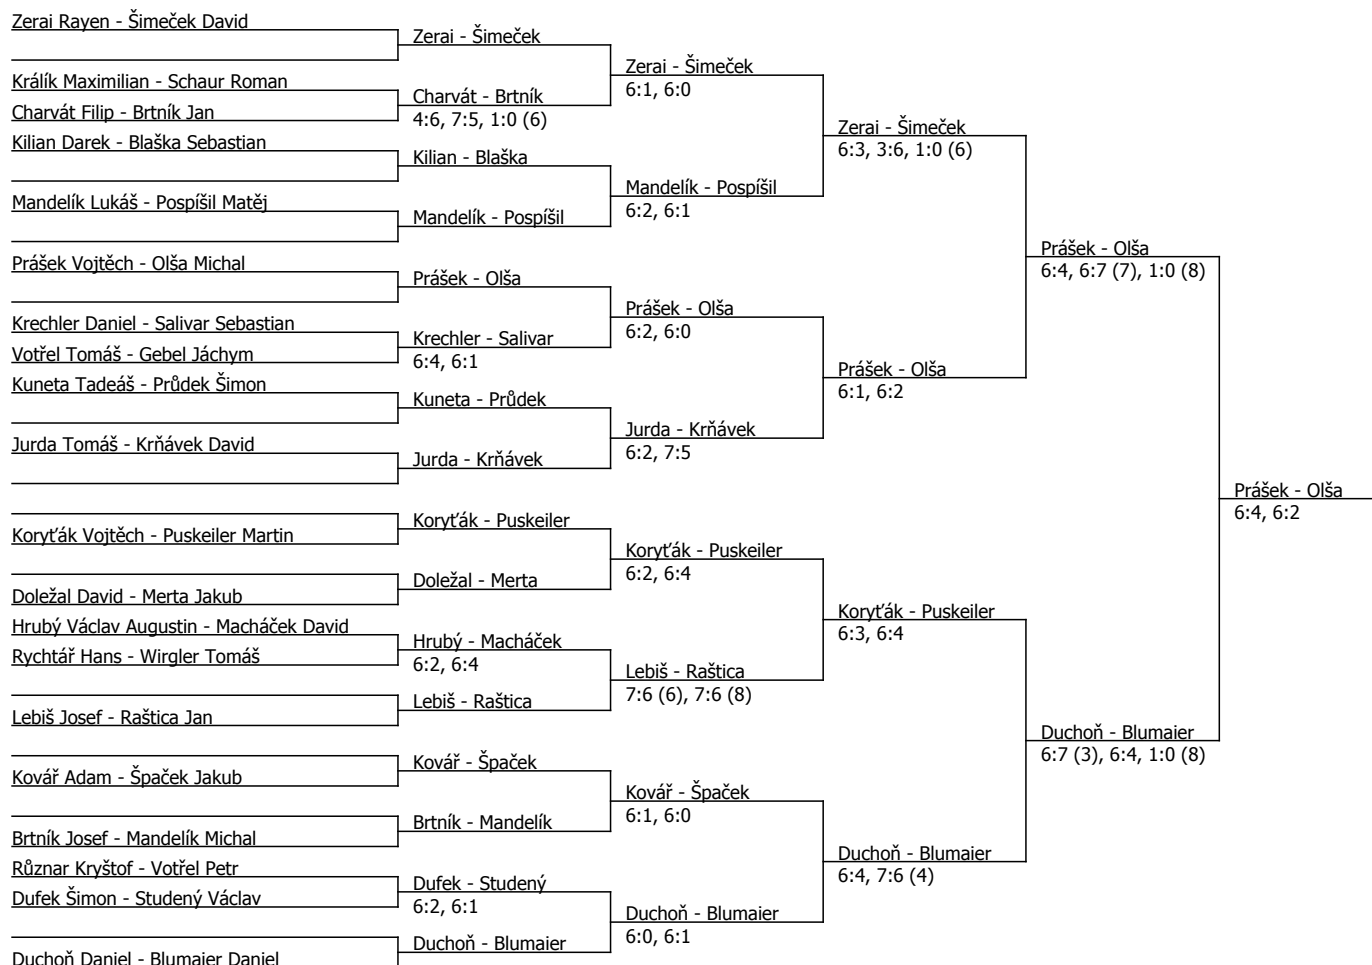

ŽLTC CUP, ŽLTC Brno (B - 400) - turnaj : 314031, sezóna : 2023

Kódové číslo: 314031; počet dvojic: 20	CŽ	BH
Šimeček David	69	20
Duchoň Daniel	79	20
Prášek Vojtěch	89	20
Raštica Jan	92	15
Lebiš Josef	107	15
Krňávek David	110	15
Pospíšil Matěj	115	15
Zerai Rayen	130	15

Součet BH: 135; Kategorie turnaje: 8