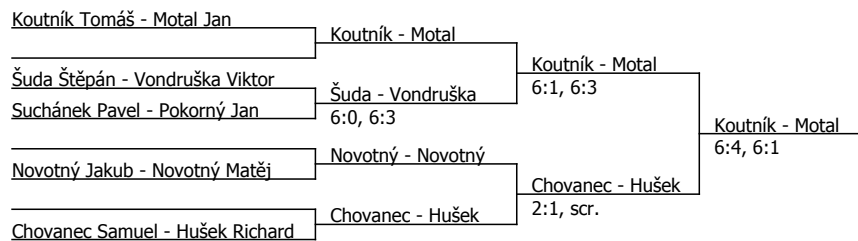

HIT TOUR - 1. turnaj, SK HIT Hradec Králové z.s. (C - 300) - turnaj : 314001, sezóna : 2024

Kódové číslo: 314001; počet dvojic: 5			
	CŽ	BH	
Koutník Tomáš	215	9	
Motal Jan	223	9	
Hušek Richard	235	9	
Vondruška Viktor	365	6	
Novotný Matěj	445	6	
Chovanec Samuel	457	6	
Šuda Štěpán	504	4	
Novotný Jakub	680	4	

Součet BH: 53; Kategorie turnaje: 4