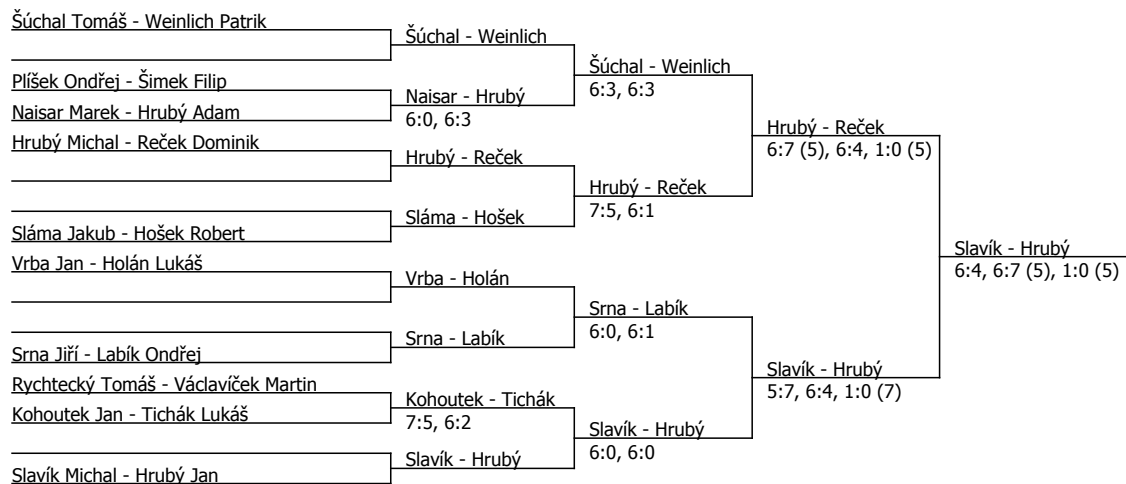

Halový oblastní přebor, severočeský (P - 400) - turnaj : 304900, sezóna : 2013

Kódové číslo: 304900; počet dvojic: 10	CŽ	BH
Šúchal Tomáš	59	25
Reček Dominik	82	20
Weinlich Patrik	83	20
Srna Jiří	89	20
Slavík Michal	90	20
Hrubý Jan	91	20
Labík Ondřej	97	20
Hrubý Adam	111	15