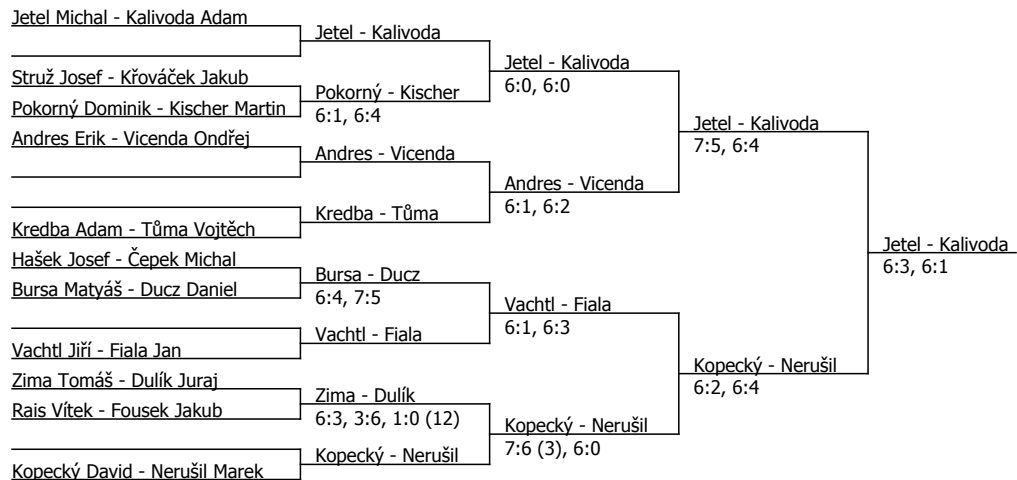

Halový oblastní přebor, středočeský (P - 300) - turnaj : 304830, sezóna : 2013

Rozhodčí turnaje: Ing. Jan Struž, tel.: +420 603417797

Kódové číslo: 304830; počet dvojic: 11	CŽ	BH
Jetel Michal	20	35
Kalivoda Adam	70	20
Kopecký David	110	15
Nerušil Marek	115	15
Vachtl Jiří	133	15
Andres Erik	142	12
Vicenda Ondřej	153	12
Fiala Jan	161	12

Součet BH: 136; Kategorie turnaje: 8