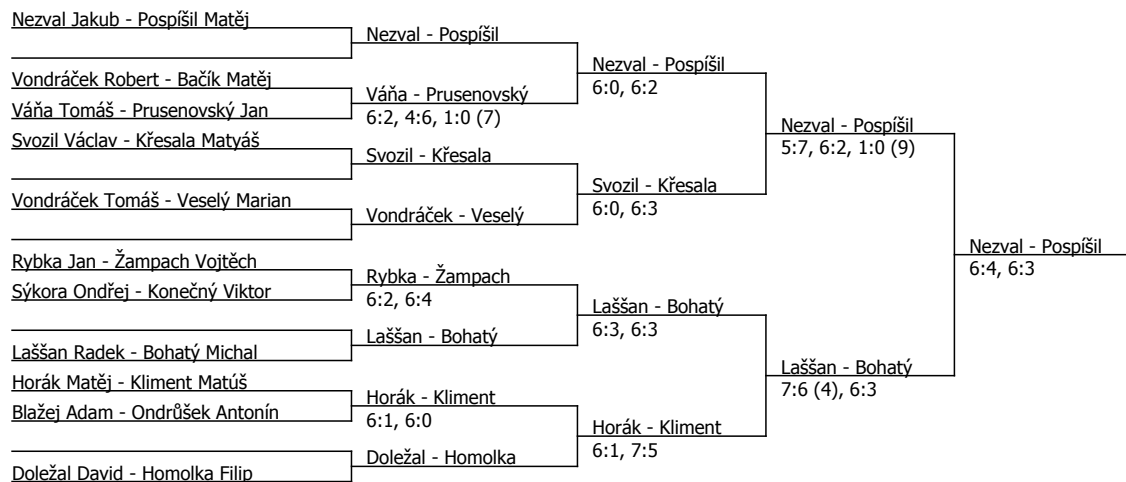

TK DEZA Cup, TK DEZA Valašské Meziříčí (C - 800) - turnaj : 304132, sezóna : 2024

Kódové číslo: 304132; počet dvojic: 11	CŽ	BH
Pospíšil Matěj	84	20
Nezval Jakub	147	15
Kliment Matúš	159	12
Homolka Filip	166	12
Váňa Tomáš	193	12
Svozil Václav	210	12
Bohatý Michal	240	9
Laššan Radek	249	9

Součet BH: 101; Kategorie turnaje: 5