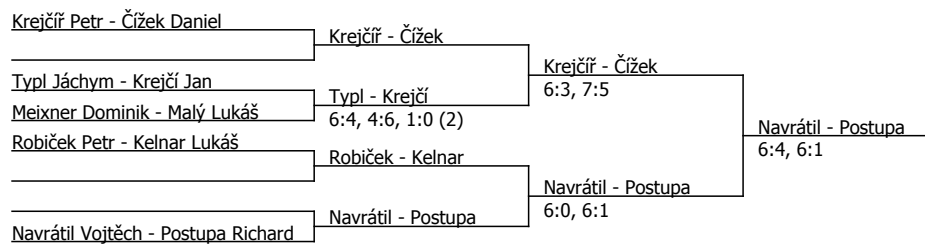

IVECO BUS CUP 2018, LTC Vysoké Mýto (C - 400) - turnaj : 304114, sezóna : 2018

Rozhodčí turnaje: Martin Drahoš, tel.:739038880

Kódové číslo: 304114; počet dvojic: 5	CŽ	BH
Krejčíř Petr	124	15
Navrátil Vojtěch	209	12
Robiček Petr	261	9
Čížek Daniel	293	9
Postupa Richard	301	9
Typč Jáchym	320	9
Malý Lukáš	569	4
Kelnar Lukáš	604	4

Součet BH: 71; Kategorie turnaje: 4