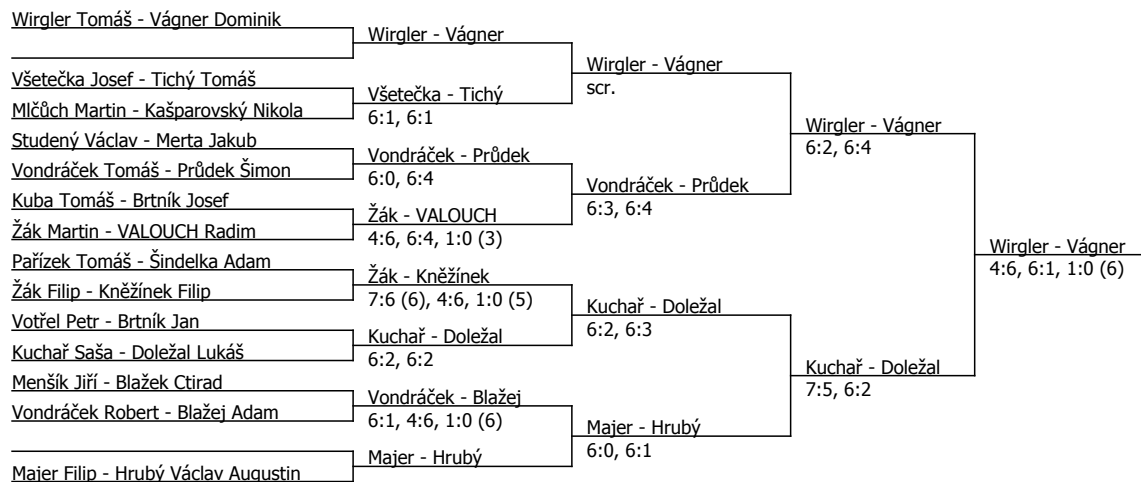

ŽLTC CUP, ŽLTC Brno (C - 800) - turnaj : 304111, sezóna : 2024

Kódové číslo: 304111; počet dvojic: 14	CŽ	BH
Vágner Dominik	173	12
Hrubý Václav Augustin	181	12
Wirgler Tomáš	214	12
Doležal Lukáš	230	12
Merta Jakub	234	12
Votřel Petr	267	9
Průdek Šimon	271	9
Tichý Tomáš	346	6

Součet BH: 84; Kategorie turnaje: 5