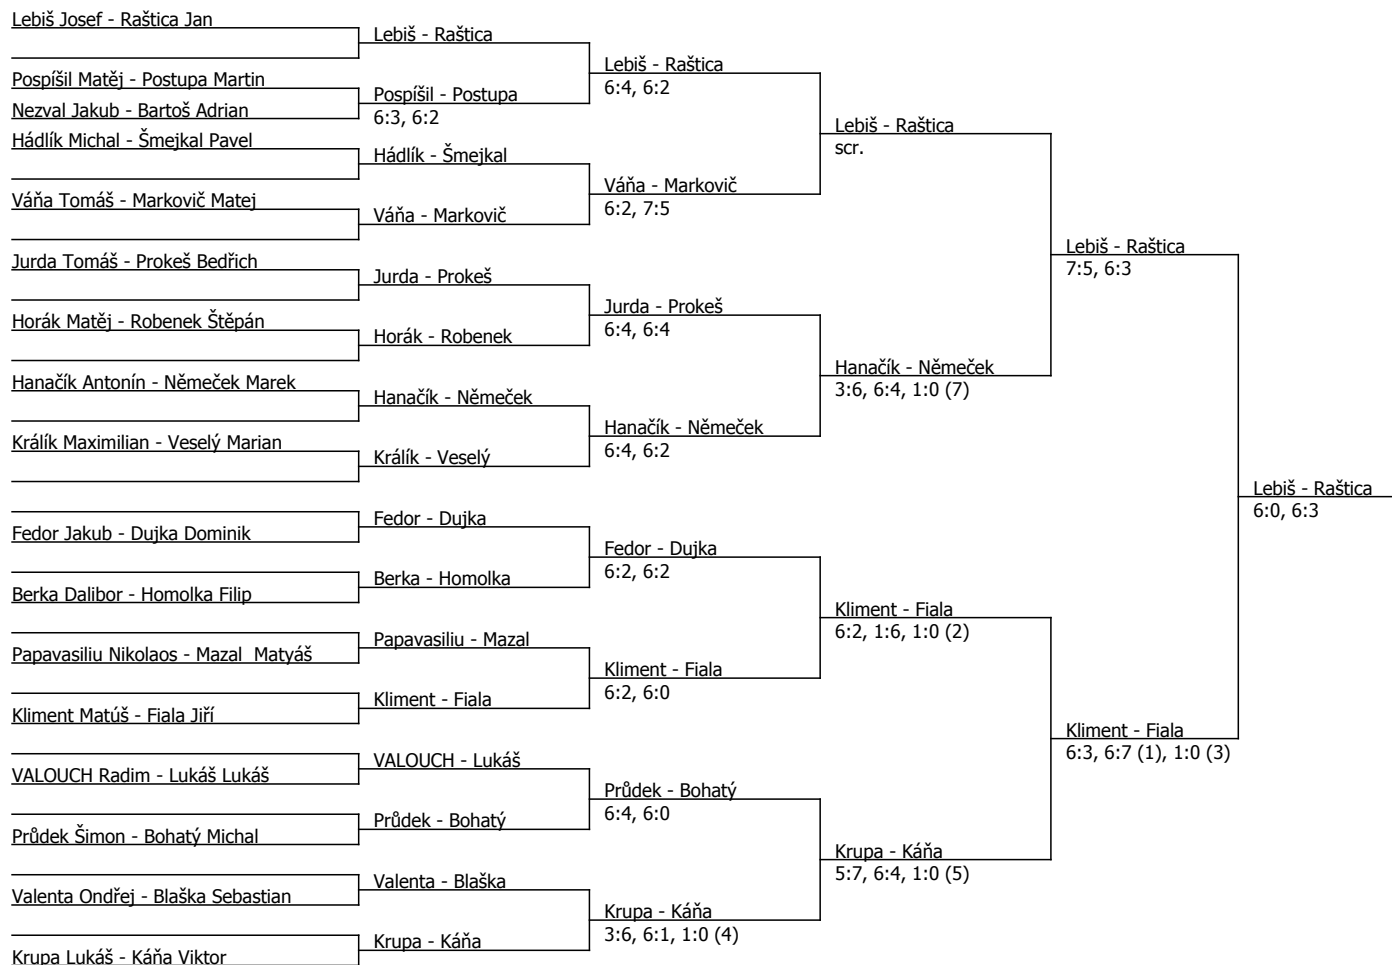

| Kódové číslo: 302101; počet účastníků: 41 | CZ | BH |
|---|-----|----|
| Markovič Matej | 38 | 30 |
| Lebiš Josef | 50 | 25 |
| Šimeček David | 52 | 25 |
| Krupa Lukáš | 55 | 25 |
| Fiala Jiří | 70 | 20 |
| Pospíšil Matěj | 84 | 20 |
| Prokeš Bedřich | 106 | 20 |
| Bartoš Adrian | 117 | 15 |

Poznámka zpracovatele: SF pondělí 10:00

Součet BH: 180; Kategorie turnaje: 8

Prince Cup, SK Zlín-Mladcová (B - 800) - turnaj : 304101, sezóna : 2024

| Kódové číslo: 304101; počet dvojic: 17 | CŽ | BH |
|--|-----|----|
| Markovič Matej | 38 | 30 |
| Lebiš Josef | 50 | 25 |
| Krupa Lukáš | 55 | 25 |
| Fiala Jiří | 70 | 20 |
| Pospišil Matěj | 84 | 20 |
| Prokeš Bedřich | 106 | 20 |
| Bartoš Adrian | 117 | 15 |
| Raštica Jan | 118 | 15 |

Součet BH: 170; Kategorie turnaje: 8

Poznámka zpracovatele: F pondělí 13:00